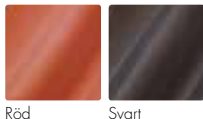

FÄRGPROVER

Basfärger

Superplattan

Vision

Structura

Benelux

Chateau

Ravel

Natursten

Frilagda plattor

Marktegel

Hardtop

ModoBas

ModoPlus

Genomfärgad, tvåkupig

Rauenberger

Höjslev lertegel

Beskrivna färger utgör grundfärger för de olika produkterna i broschyren. För varje produkt i broschyren finns angivet vilken färg som rekommenderas och som normalt finns att tillgå. Färgnyckeln är ett fotografi och återgivningen av färgen kan därför avvika något mot verklig produkt.