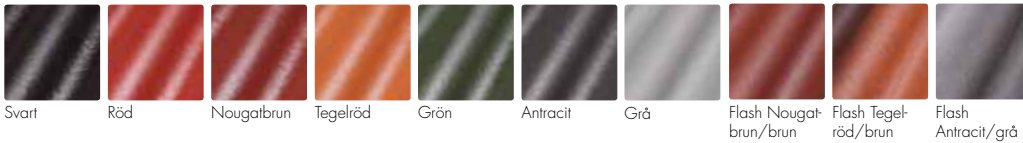

FÄRGPROVER

Basfärger

Superplattan

Vision

Structura

Benelux

Chateau

Ravel

Natursten

Frilagda plattor

Marktegel

Hardtop

ModoBas

ModoPlus

Genomfärgad, tvåkupig

Rauenberger

Höjslev lertegel

Beskrivna färger utgör grundfärger för de olika produkterna i broschyren. För varje produkt i broschyren finns angivet vilken färg som rekommenderas och som normalt finns att tillgå. Färgnyckeln är ett fotografi och återgivningen av färgen kan därför avvika något mot verklig produkt.

Pga. naturliga variationer i utgångsmaterialet kan färgskillnader förekomma vid olika tillverkningsstillfällen. Vid läggning av melerade markstenar och plattor rekommenderar vi att man blandar produkter från flera pallar och plockar av produkterna uppifrån och ner, inte skift för skift, för bästa resultat.