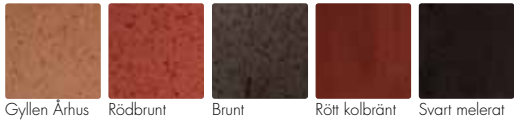

FÄRGPROVER

Basfärger

Superplattan

Vision

Structura

Benelux

Chateau

Ravel

Natursten

Frilagda plattor

Marktegel

Hardtop

ModoBas

ModoPlus

Genomfärgad, tvåkupig

Rauenberger

Höjslev lertegel

Beskrivna färger utgör grundfärger för de olika produkterna i broschyren. För varje produkt i broschyren finns angivet vilken färg som rekommenderas och som normalt finns att tillgå. Färgnyckeln är ett fotografi och återgivningen av färgen kan därför avvika något mot verklig produkt.

Pga. naturliga variationer i utgångsmaterialet kan färgskillnader förekomma vid olika tillverkningsstillfällen. Vid läggning av melerade markstenar och plattor rekommenderar vi att man blandar produkter från flera pallar och plockar av produkterna uppifrån och ner, inte skift för skift, för bästa resultat.