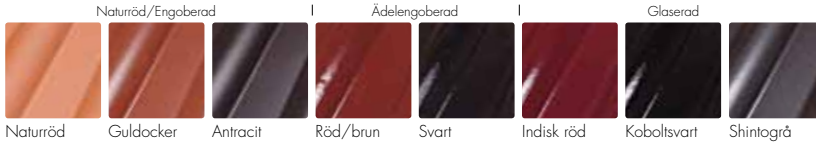

FÄRGPROVER

Basfärger

Superplattan

Vision

Structura

Benelux

Chateau

Ravel

Natursten

Frilagda plattor

Marktegel

Hardtop

ModoBas

ModoPlus

Genomfärgad, tvåkupig

Rauenberger

Höjslev lertegel

Beskrivna färger utgör grundfärger för de olika produkterna i broschyren. För varje produkt i broschyren finns angivet vilken färg som rekommenderas och som normalt finns att tillgå. Färgnyckeln är ett fotografi och återgivningen av färgen kan därför avvika något mot verklig produkt.

Pga. naturliga variationer i utgångsmaterialet kan färgskillnader förekomma vid olika tillverkningsstillfällen. Vid läggning av melerade markstenar och plattor rekommenderar vi att man blandar produkter från flera pallar och plockar av produkterna uppifrån och ner, inte skift för skift, för bästa resultat.