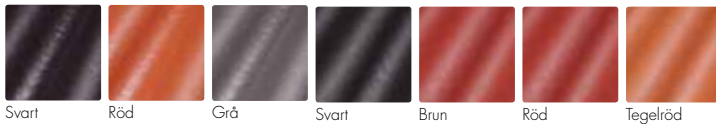

FÄRGPROVER

Basfärger

Superplattan

Vision

Structura

Benelux

Chateau

Ravel

Natursten

Frilagda plattor

Marktegel

Hardtop

ModoBas

ModoPlus

Genomfärgad, tvåkupig

Rauenberger

Höjslev lertegel

Beskrivna färger utgör grundfärger för de olika produkterna i broschyren. För varje produkt i broschyren finns angivet vilken färg som rekommenderas och som normalt finns att tillgå. Färgnyckeln är ett fotografi och återgivningen av färgen kan därför avvika något mot verklig produkt.

Pga. naturliga variationer i utgångsmaterialet kan färgskillnader förekomma vid olika tillverkningsstillfällen. Vid läggning av melerade markstenar och plattor rekommenderar vi att man blandar produkter från flera pallar och plockar av produkterna uppifrån och ner, inte skift för skift, för bästa resultat.