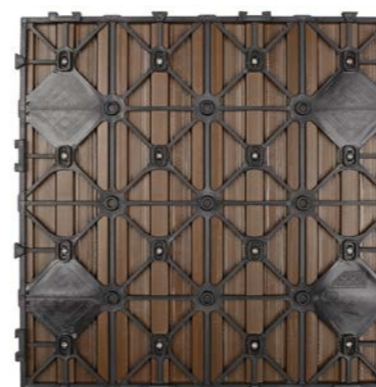

Garantitid: 25 år

gop WOODLON LITE

gop Woodlon LITE är en naturtrogen och solid träkompositbräda med slitstark polymer som kapslar in brädan 360 grader, vilket gör golvet motståndskraftigt mot fläckar och skandinaviskt klimat. Till skillnad från våra övriga Woodlon utegolv så är gop Woodlon LITE lättare, kommer i kortare längder och har en annan trästruktur. Utegolvet är formstabilt så risken att det spricker eller slår sig är minimal och det kommer aldrig någonsin att flisa sig. Brädorna i Woodlon LITE är något kupade vilket underlättar vattenavrinning.

Garantitid: 10 år

gop WOODLON GOLVPLATTOR

gop Woodlon Golvplattor är en underhållsfri och exklusiv solid klicktrall för altaner och balkonger. Ytan har en naturtrogen trästruktur i en slitstark polymer som kapslar in brädorna 360 grader, vilket gör golvet motståndskraftigt mot fläckar och skandinaviskt klimat.