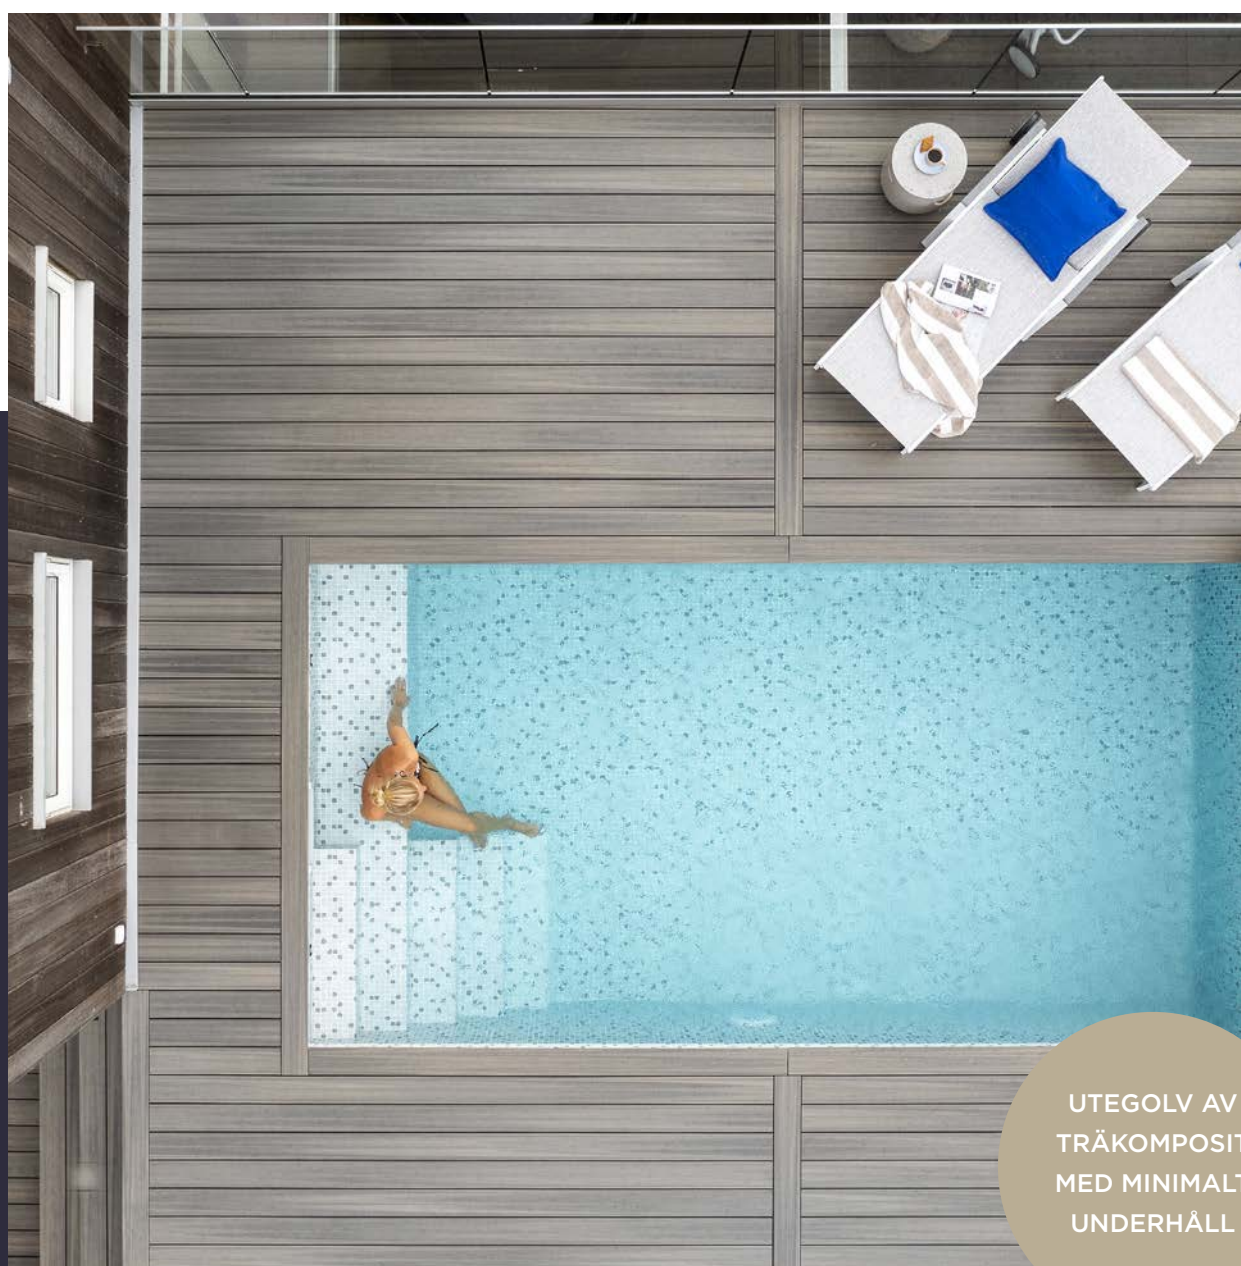

FÖR ETT SKÖNARE UTELIV

WOODLON

by gop

UTEGOLV AV
TRÄKOMPOSIT
MED MINIMALT
UNDERHÅLL