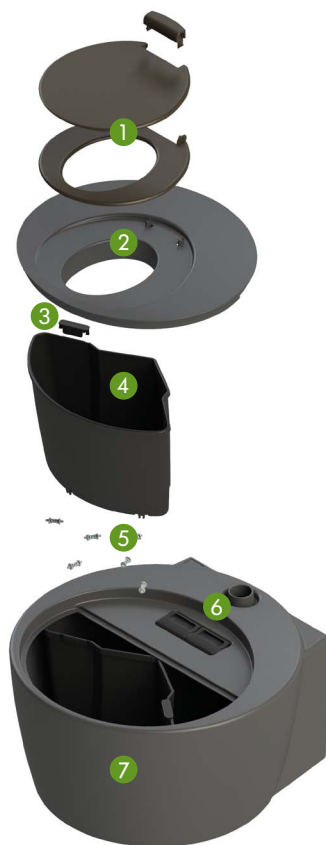

### Produktdelar

- 1 Ekotoans säte och lock  
Material: PP
- 2 Flyttregulator för intern behållare  
Material: POM
- 3 Lock för Ekotoans stomme  
Material: komposit (PP + träfiber)
- 4 Innerbehållare  
Material: PP
- 5 Lagerrullar, 5 st.  
Material: POM
- 6 Ekotoans stomme  
Material: komposit (PP + glasfiber)

# Hasselfors Garden Komposterande Ekotoa 100 L

Nyhet!

Komposterande Ekotoa 100 l är ett stilrent val såväl på utedass som i uppvärmda fritidsbostäder. Dess snygga yttre döljer tre behållare, vars patenterade mekanism förlänger tömningsintervallen och underlättar skötseln, då avfallet förkomposteras.

## Produktdelar

- 1 Ekotoans säte och lock  
Material: komposit (PP + träfiber)
- 2 Lock för Ekotoans stomme  
Material: komposit (PP + träfiber)
- 3 Låsblock för behållare, 3 st.  
Material: PP
- 4 Innerbehållare, 3 st.  
Material: PP
- 5 Lagerrullar, 18 st.  
Material: POM
- 6 Handtag för behållare, 2 st.  
Material: PP
- 7 Ekotoans stomme  
Material: komposit (PP + glasfiber)