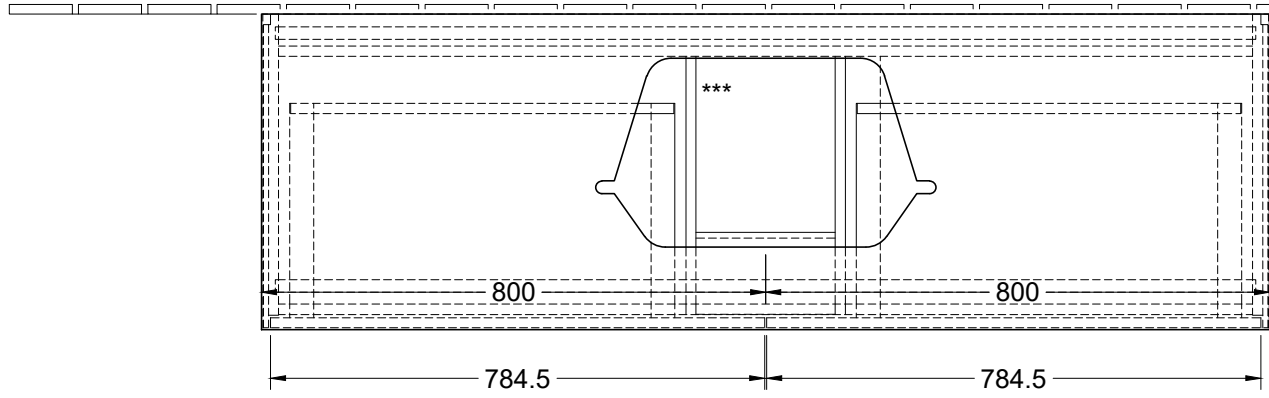

220 - 240 V

*** Ausschnitt lt. Zeichnung
BA-AWTMHLB

Finion G44Z00XX		 Villeroy & Boch 1748
V01 / 06.12.2016	1:12	