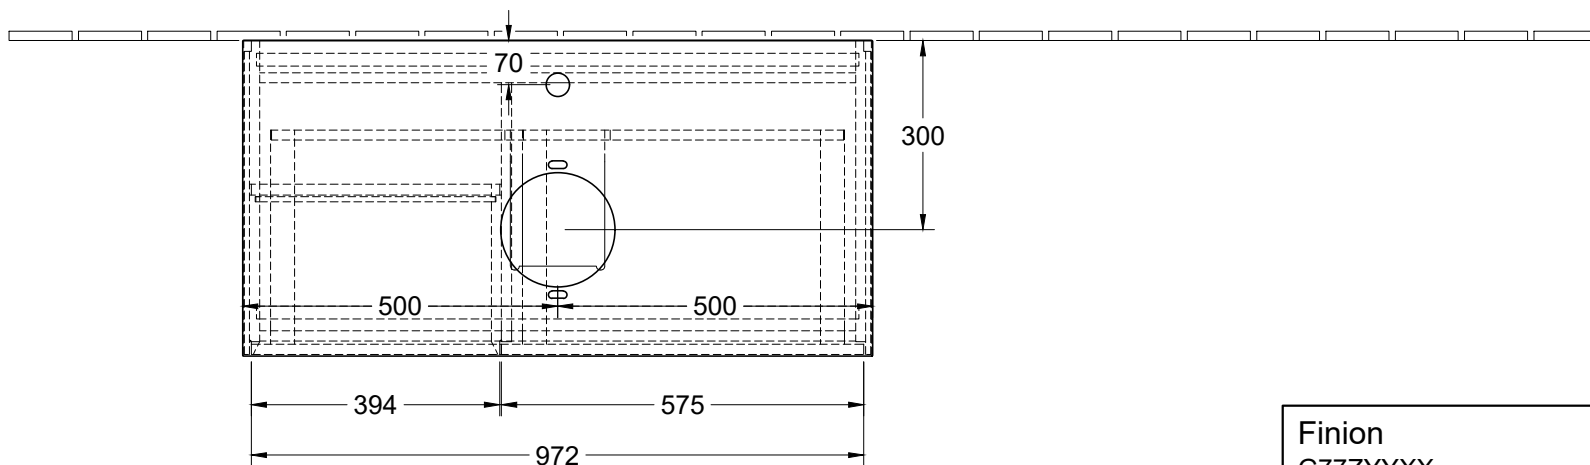

$\frac{N}{L}$ 220 - 240 V

Finion G77ZYXX		 Villeroy & Boch 1748
V01 / 28.02.2019	1:12	