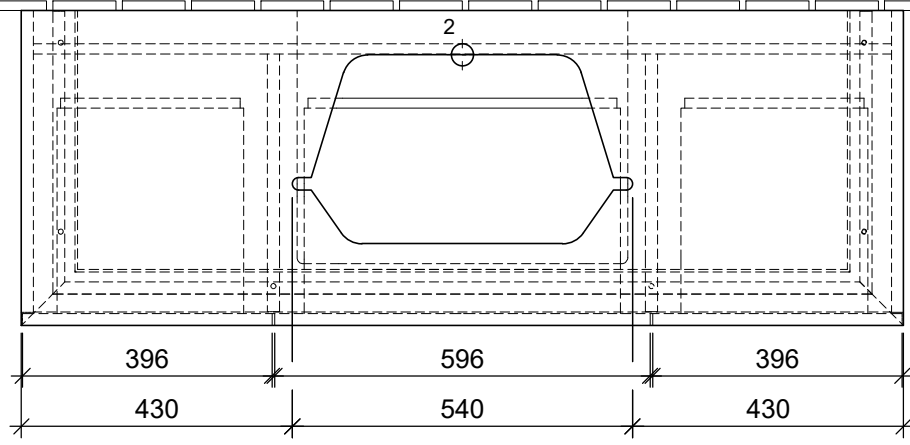

N $\frac{1}{L}$
 220 - 240V

	1 	2 
4142 6G / 6L / 6C		X
4A07 60 / 61		X

Legato B76000XX / B760L0XX		 Villeroy & Boch 1748
V01 / 20.09.2019	1:12	