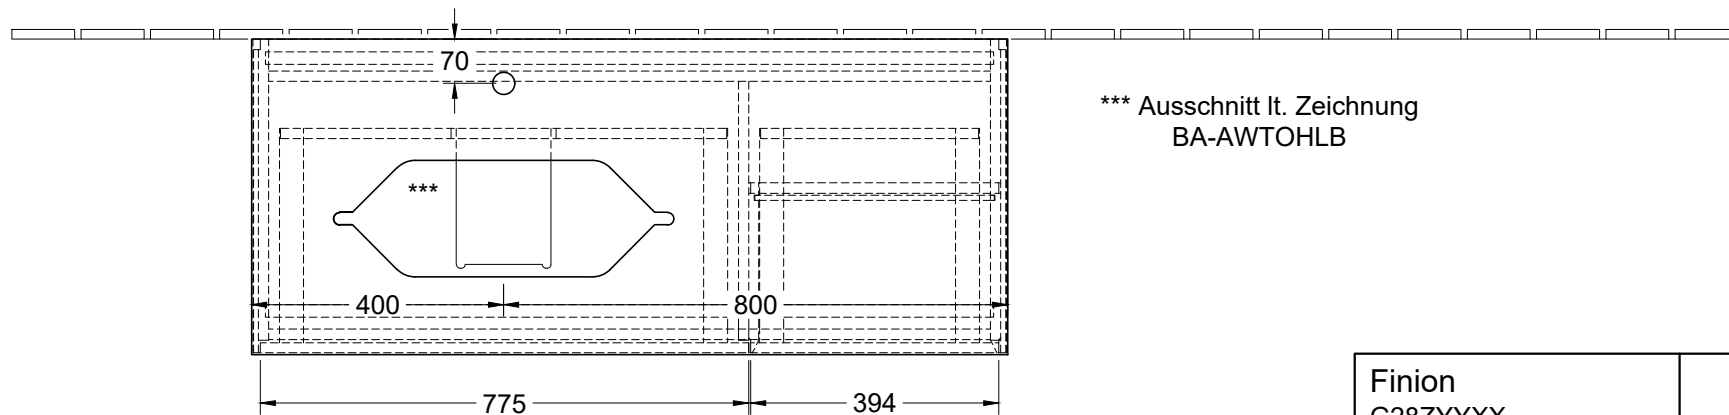

 220 - 240 V

Finion G28ZYXX		 <b>Villeroy &amp; Boch</b> 1748
V01 / 06.12.2016	1:12	