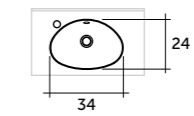

TREND | TVÄTTSTÄLLENS BASSÄNGSTORLEKAR

S-bassäng