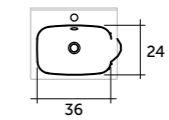

STORLEKSGUIDE 2024

BREDD CM	DJUP 30	DJUP 35			DJUP 40			DJUP 45		
	MONDO	STELLA	TREND	MONDO	STELLA	TREND	MONDO	STELLA	TREND	MONDO
42,5										
47,5										
52,5										
57,5										
62,5										
67,5										
72,5										
77,5										
82,5										
92,5										
102,5										
122,5										

STELLA | TVÄTTSTÄLLENS BASSÄNGSTORLEKAR

S-bassäng