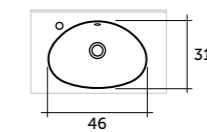

STORLEKSGUIDE 2024

BREDD CM	DJUP 30	DJUP 35			DJUP 40			DJUP 45		
	MONDO	STELLA	TREND	MONDO	STELLA	TREND	MONDO	STELLA	TREND	MONDO
42,5										
47,5										
52,5										
57,5										
62,5										
67,5										
72,5										
77,5										
82,5										
92,5										
102,5										
122,5										

STELLA | TVÄTTSTÄLLENS BASSÄNGSTORLEKAR

S-bassäng

M-bassäng

L-bassäng

TREND | TVÄTTSTÄLLENS BASSÄNGSTORLEKAR

S-bassäng

M-bassäng

MONDO | TVÄTTSTÄLLENS BASSÄNGSTORLEKAR

S-bassäng, avsmalning vänster

S-bassäng, avsmalning höger

M-bassäng, avsmalning vänster

M-bassäng, avsmalning höger

M-bassäng, avsmalning vänster och höger