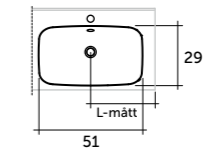

STORLEKSGUIDE 2024

BREDD CM	DJUP 30	DJUP 35			DJUP 40			DJUP 45		
	MONDO	STELLA	TREND	MONDO	STELLA	TREND	MONDO	STELLA	TREND	MONDO
42,5										
47,5										
52,5										
57,5										
62,5										
67,5										
72,5										
77,5										
82,5										
92,5										
102,5										
122,5										

STELLA | TVÄTTSTÄLLENS BASSÄNGSTORLEKAR

S-bassäng

M-bassäng

L-bassäng

TREND | TVÄTTSTÄLLENS BASSÄNGSTORLEKAR

S-bassäng

M-bassäng

MONDO | TVÄTTSTÄLLENS BASSÄNGSTORLEKAR

S-bassäng, avsmalning vänster

S-bassäng, avsmalning höger

M-bassäng, avsmalning vänster

M-bassäng, avsmalning höger

M-bassäng, avsmalning vänster och höger