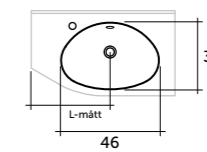

STORLEKSGUIDE 2024

BREDD CM	DJUP 30	DJUP 35			DJUP 40			DJUP 45		
	MONDO	STELLA	TREND	MONDO	STELLA	TREND	MONDO	STELLA	TREND	MONDO
42,5										
47,5										
52,5										
57,5										
62,5										
67,5										
72,5										
77,5										
82,5										
92,5										
102,5										
122,5										

S-bassäng, avsmalning vänster

S-bassäng, avsmalning höger

M-bassäng, avsmalning vänster

M-bassäng, avsmalning höger

M-bassäng, avsmalning vänster och höger