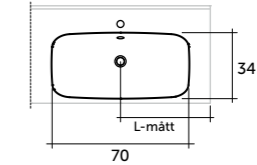

STORLEKSGUIDE 2024

BREDD CM	DJUP 30	DJUP 35			DJUP 40			DJUP 45		
	MONDO	STELLA	TREND	MONDO	STELLA	TREND	MONDO	STELLA	TREND	MONDO
42,5										
47,5										
52,5										
57,5										
62,5										
67,5										
72,5										
77,5										
82,5										
92,5										
102,5										
122,5										

STELLA | TVÄTTSTÄLLENS BASSÄNGSTORLEKAR

S-bassäng

M-bassäng

L-bassäng

TREND | TVÄTTSTÄLLENS BASSÄNGSTORLEKAR

S-bassäng

M-bassäng

MONDO | TVÄTTSTÄLLENS BASSÄNGSTORLEKAR

S-bassäng, avsmalning vänster

S-bassäng, avsmalning höger

M-bassäng, avsmalning vänster

M-bassäng, avsmalning höger

M-bassäng, avsmalning vänster och höger