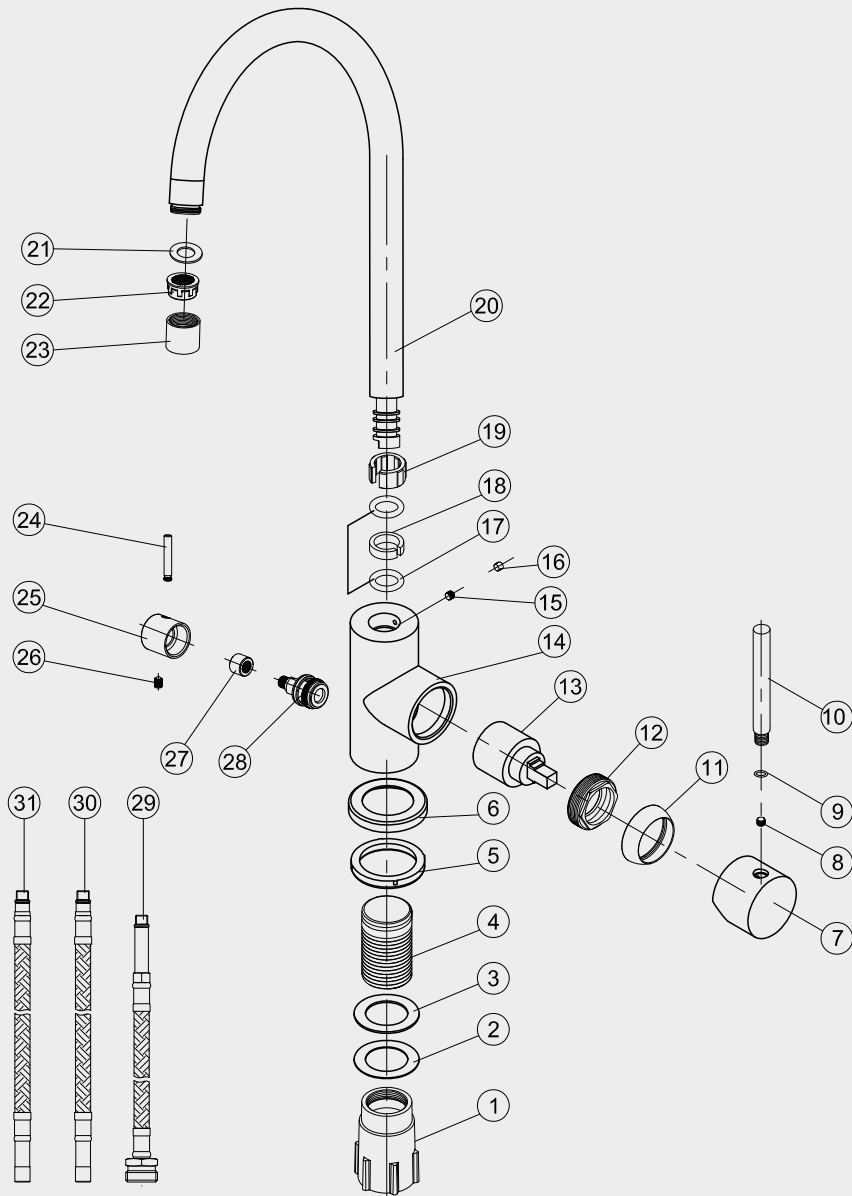

1. 1 Fixing bushing
2. 2 Washer
3. 3 Rubber
4. 4 Threaded tube
5. 5 Base Rubber
6. 6 Base
7. 7 Handle base
8. 8 Inner hex screw
9. 9 O ring
10. 10 Handle bar
11. 11 Cover ring
12. 12 Screw nut
13. 13 Cartridge
14. 14 Body
15. 15 Inner hex screw
16. 16 Decoration rubber
17. 17 O ring
18. 18 C ring
19. 19 C ring
20. 20 Spout
21. 21 O ring
22. 22 Aerator
23. 23 Aerator cover
24. 24 Handle bar
25. 25 Handle base
26. 26 Inner hex screw
27. 27 Splined hub
28. 28 Cartridge
29. 29 Flexible hose
30. 30 Flexible hose
31. 31 Flexible hose

Steel Curve Amber D

Köksblandare i rostfritt stål. Tidlös klassiker i avskalad tappning med mjukt rundad form.

Art nr RSK

30007 8310434 (med diskmaskinsavstängning)