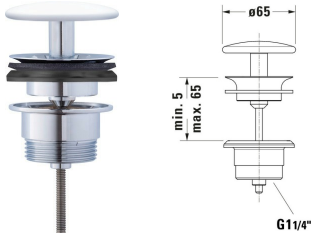

Universal Pop-up bottenventil # 005078..00 / 005078..00 / 005078..00

| < Ø 65 mm > |

| Pop-up bottenventil | Dimension | Vikt | Ordernummer |
|--|--------------|----------|-------------|
| tvättställ utan bräddavlopp, Material ventillock: Keramisk, Diameter: 65 mm | | | |
| Färger | | | |
| 00 Alpinvit 13 Anthracite Matt 32 White Satin Matt | | | |
| Variant | | | |
| Vit | 65x127 mm | 0,285 kg | 005078..00 |
| Antracit Matt | 65x127 mm | 0,285 kg | 005078..00 |
| Vit Satin matt | 65x127 mm | 0,285 kg | 005078..00 |
| Tvättställsskål DuraCeram®, Rund, Armatrhålsplattform: Nej, Inkl. bottenventil, 460 mm | Ø 460 mm | 10.1 kg | 238046 |
| Tvättställ DuraCeram®, Rektangulär, Armatrhålsplattform: Nej, Inkl. bottenventil, 650 mm | 650 x 480 mm | 21 kg | 237965 |

Alla tekniska ritningar innehåller nödvändiga mått för standardtoleranser. Anges i mm och är inte exakta. Exakta mått kan endast få på den färdiga produkten.