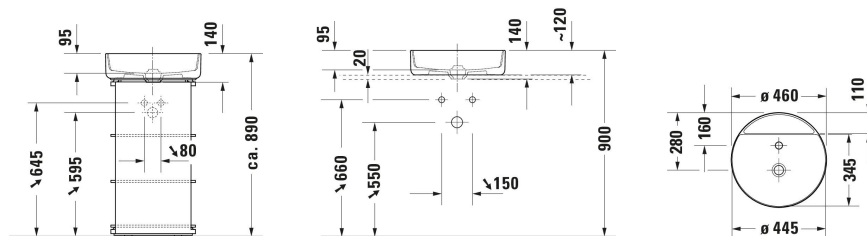

Bento Starck Box Tvättställsskål # 238046..41 / 238046..71 / 238046..41 / 238046..71

| < Ø 460 mm > |

Tvättställsskål	Dimension	Vikt	Ordernummer
DuraCeram®, Rund, Armaturhålsplattform: Nej, Inkl. bottenventil, 460 mm			
Färger			
20 HygieneGlaze (an antibacterial ceramic glaze that provides almost indefinite effectiveness) 30 White Satin Matt			
Variant			
● Vit Högblank, Hygieneglaze, Antal tvättställsytor: 1, Antal hål för armatur per tvättyta: 1 Centrerad, Bräddavlopp: Nej	460x140 mm	10,100 kg	238046..41
● Vit Högblank, Hygieneglaze, Antal tvättställsytor: 1, Antal hål för armatur per tvättyta: 1 Centrerad, Bräddavlopp: Nej, Slipad	460x140 mm	10,100 kg	238046..71
● Vit Satin matt, Hygieneglaze, Antal tvättställsytor: 1, Antal hål för armatur per tvättyta: 1 Centrerad, Bräddavlopp: Nej	460x140 mm	10,100 kg	238046..41
● Vit Satin matt, Hygieneglaze, Antal tvättställsytor: 1, Antal hål för armatur per tvättyta: 1 Centrerad, Bräddavlopp: Nej, Slipad	460x140 mm	10,100 kg	238046..71
Infobox			
Tvättstället måste installeras med Duravit-möbler			
Design vattenlås Material: Mässing, Avlopp: horisontell, passande till Tvättställ	70 x 425 mm	1.5 kg	005036
Passande produkter			
Underskåp för bänkskiva väggmonterat Antal utdragslådor: 1, Inkl. bänkskiva: Ja, Armaturhål möjligt, Handtag Silver, Mjuk självstängande mekanism med dämpare, 800 x 550 mm	800 x 550 mm		KT6694
Underskåp för bänkskiva väggmonterat Antal utdragslådor: 1, Inkl. bänkskiva: Ja, Armaturhål möjligt, Handtag Silver, Mjuk självstängande mekanism med dämpare, 1000 x 550 mm	1000 x 550 mm		KT6695
Underskåp för bänkskiva väggmonterat Antal utdragslådor: 1, Inkl. bänkskiva: Ja, Armaturhål möjligt, Handtag Silver, Mjuk självstängande mekanism med dämpare, 1200 x 550 mm	1200 x 550 mm		KT6696