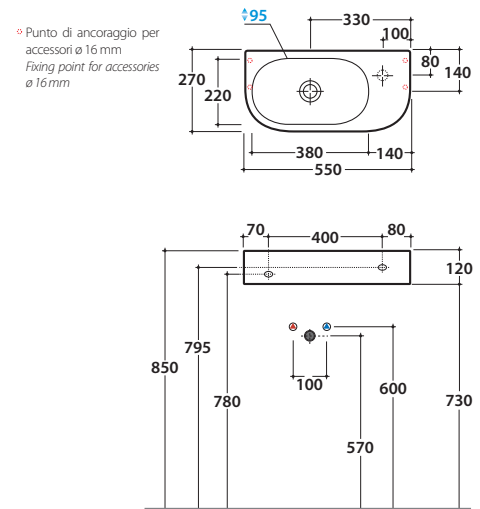

FORTY3 LAVABO SCT55.BI

GLOBO

Cod. SCT55.BI

Lavabo 55 predisposto monoforo diaframmato.

Senza foro troppo pieno. Installazione sospesa.

Completo di fissaggi. Peso 10 kg

Basin 55cm arranged for one tap hole.

No overflow. Wall-hung mounted.

Fixing kit included.

Cod. PC5527

Portasciugamani in ottone cromato

Brass chromium-plated towel rail