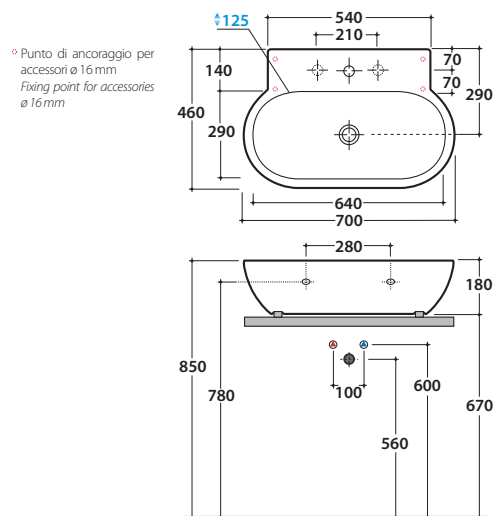

BOWL LAVABO

SC070.BI - SC071.BI

GLOBO

Cod. **SC070.BI**

Lavabo 70 monoforo predisposto a tre fori diaframmati. Con foro troppo pieno. Installazione sospesa. Completo di fissaggi. Peso 18 kg
Basin 70cm one hole, arranged for three tap holes.
Provided with overflow. Wall-hung mounted. Fixing kit included.

Cod. **PC7046**

Portasciugamani in ottone cromato.
Brass chromium-plated towel rail.

Cod. **SC071.BI**

Lavabo 70 monoforo predisposto a tre fori diaframmati. Con foro troppo pieno. Installazione appoggio. Completo di fissaggi. Peso 18 kg
Basin 70cm one hole, arranged for three tap holes.
Provided with overflow. Sit-on installation. Fixing kit included.

Dimensioni consigliate per foro su piano per lavabo da appoggio
Suggested dimensions for hole on counter. Sit-on basin