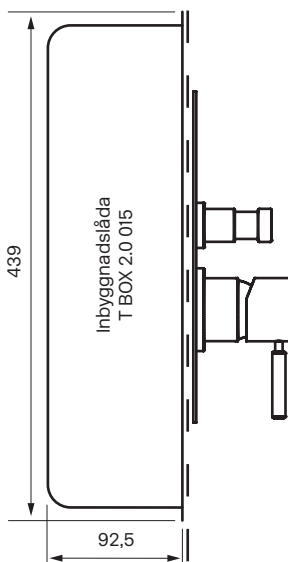

Rekommenderad höjd  
taksil 210-240 cm

Reglar/Vägg

Blandare sett  
framifrån:

Rekommenderad höjd  
blandare 110 cm från  
golv till centrum platta

Handduschset:

Rekommenderad höjd  
handduschenhet 110 cm från  
golv till centrum vattenutsprång