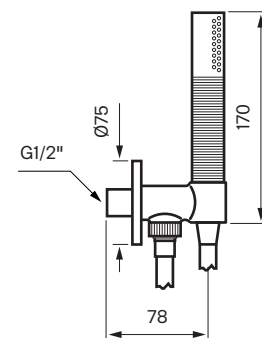

Rekommenderad höjd  
taksil 210-240 cm

Reglar/Vägg

Blandare sett  
framifrån:

Rekommenderad höjd  
blandare 110 cm från  
golv till centrum platta

Handduschset:

Rekommenderad höjd  
handduschenhet 110 cm från  
golv till centrum vattenutsprång