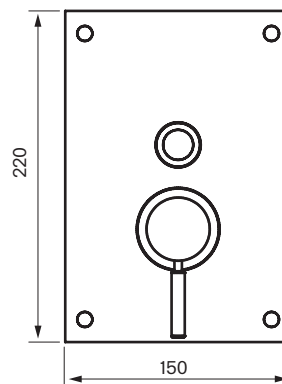

Rekommenderad höjd  
taksil 210-240 cm

Reglar/Vägg

Blandare sett  
framifrån:

Rekommenderad höjd  
blandare 110 cm från  
golv till centrum platta

Handduschset:

Rekommenderad höjd  
handduschenhet 110 cm från  
golv till centrum vattenutsprång