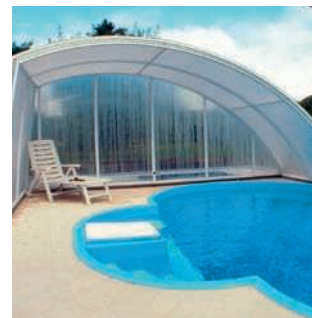

Takläggning  
**APOLLO**

**STORLEKAR:** LÄNGD 4,2m >>> 16,8m  
BREDD 3,5m >>> 5,5m  
HÖJD 1,8m >>> 2,5m

VÄLJ DÖRR

Skjutdörr

Gaveldörr

Med rak vägg

Med bågformad vägg

Takläggning  
**ASTRA**