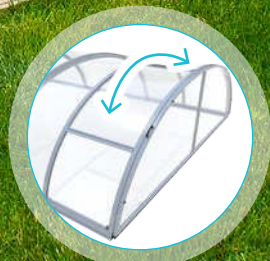

LÄNGD 4,3m >>> 17m

BREDD 3,8m >>> 6m

HÖJD 0,8m >>> 2,5m

VÄLJ DÖRR

Inskjutbar dörr

Skjuldörr

Gaveldörr

Högt

Lågt

Takläggning  
**IMPERIAL**

**STORLEKAR:** LÄNGD 4,2m >>> 16,8m  
BREDD 3,5m >>> 6m  
HÖJD 0,9m >>> 2,6m

VÄLJ DÖRR

Skjutsdörr

Gaveldörr

Högt

Lågt