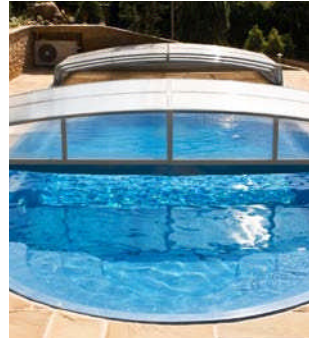

Lågt

Takläggning  
**IMPERIAL**

**STORLEKAR:** LÄNGD 4,2m >>> 16,8m  
BREDD 3,5m >>> 6m  
HÖJD 0,9m >>> 2,6m

VÄLJ DÖRR

Skjutsdörr

Gaveldörr

Högt

Lågt