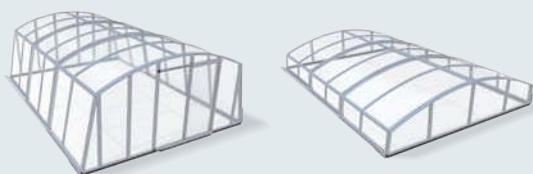

### COMPACT

BRONS

ANTRACIT

Färg av polykarbonat

Transparent  
4mm

Standard  
10mm

Rökfärgat  
10mm

IMPERIAL