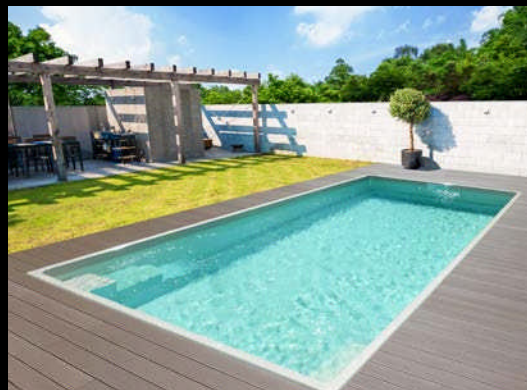

Vi tillverkar också våra egna pooler COMPACT

★ ★ ★ ★ ★
COMPACT
Pool enclosures

Tillverkat i Tjeckien

Kontakta din återförsäljare