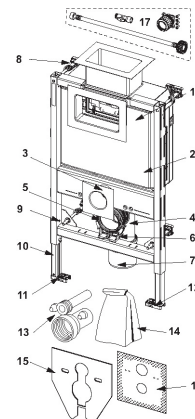

Tillgängliga reservdelar

Pos	RSK	Beskrivning
1	9820100	TECEprofil Uni 2.0 cistern 820 mm
2	7722559	TECEprofil Safetybag 820/980
3	7926278	TECEprofil Packning för spolbøj
4	7926204	TECEprofil Avloppsboj 90°, PP
5	7926277	TECEprofil Packning till avloppsboj
6	9820348	TECEprofil klammer för avlopp Ny
7	7926205	TECEprofil Excentrisk övergång
8	8000103	TECEprofil Vägghäste Klick
9	9820447	TECEprofil Låsskruv för stödben
10	7926280	TECEprofil Stödben
11	9820332	TECEprofil Fot till stödben. vänster
12	9820333	TECEprofil Fot till stödben. höger
13	7926282	TECEprofil Anslutningsdelar för WC-porslin
14	7926281	TECEprofil Monteringsmaterial mm
15	7926396	TECEprofil Ljuddämpningsskiva för Safetybag
16	8000070	TECEprofil Tätskiktsmanschett till cistern med SB
17	7722557	TECEprofil Vattenanslutning Nordic

Beställs separat

- Spolknapp
- Vid montering av WC-porslin med reducerad anläggningsyta (tex. VB Subway 2), beställ TECEprofil Stålstag, RSK 7926270.

Godkännande

KIWA typgodkännande nr. 1177

Accepterad monteringsanvisning Säker Vatteninstallation 2021:1