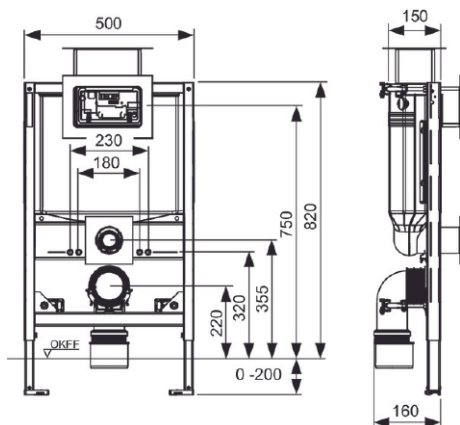

#### Produktbeskrivning

TECEprofil Inbyggnadsfixtur med Uni 2.0 cistern för vägghängt WC-porslin. Fixtur med "easy fit" installation av spolknapp. Avsedd för installation i eller framför väggkonstruktion eller med TECEprofil Installationssystem. Passar hela TECEs sortiment av spolknappar. För front- och toppspolning.

TECEprofil Safetybag är en inbyggnadsfixtur som utformats speciellt för att underlätta montage i vägg. Fixturen är godkänd att monteras i vägg utan tätskikt bakom cisternen. Hela spolcisternen och spolröret är inkapslade av Safetybag vilket gör detta till en helt vattentät installation.

#### Mått (mm)

## Tekniska data

- Vattentät inkapsling av cisternen med dränering ut i rummet under WC-porslin.
  - 10 liters cistern levereras förinställd på 6 liter för stor spolning och 3 liter för liten spolning. Stor spolning kan enkelt justeras till 4,5/7,5/9 liter.
  - Cistern gjord av slagfast plast enligt EN 14055
  - Ljudoptimerad hydraulisk påfyllnadsventil enligt DIN 4109
  - Kondensisolerad spolcistern
  - Enkel- eller dubbelspolning beroende på val av spolknapp
  - Mycket låg ljudnivå vid spolning
  - c/c avstånd på WC-bultar för montage av WC-porslin är 180 mm och 230 mm
  - Justerbara ben/fötter 0-200 mm
- 