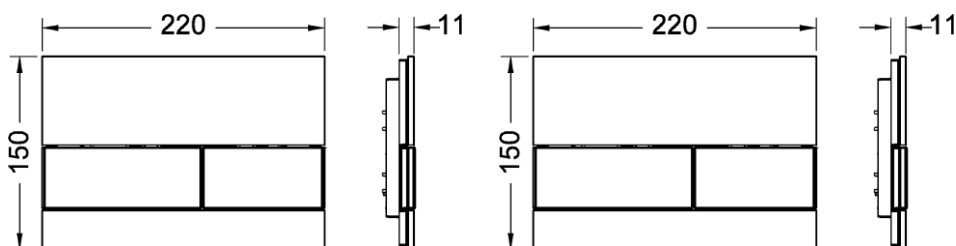

TECEsquare WC spolknapp, glas

Produktbeskrivning

Frontplatta av glas och knappar av plast för TECEprofil Inbyggnadsfixtur. För topp- eller frontaktivering.

För montering helt plant med färdig vägg (ej Safetybag), använd TECEprofil WC Installationsram, RSK 792610X. Kompatibel med Insats för rengöringstabletter, RSK 7926345.

Mått (mm)

Tekniska data

- Mått: 220 x 150 x 11 mm (LxBxH)

Viktig information

För montering helt plant med färdig vägg (ej Safetybag), använd TECEprofil WC Installationsram, RSK 792610X.

Leveransomfattning

- Montageram
- Spolplatta av glas med 2 st fjäddämpande spolknappar
-