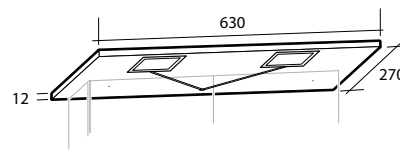

Belysningsramp Basic kompaktlaminat