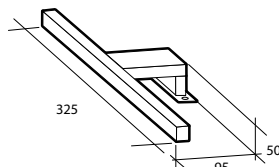

Spegel Pearl med LED-belysning

Belysning Day

Day

Hyllor Day