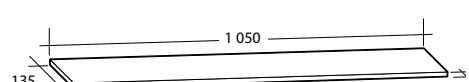

Day 650

Day 700

Day 850

Day 1050

Möbelpaket Every Day Curved 1 000
Vit högblank
Art nr 891 55 59

Spiegel Leo 800
Art nr 894 77 69

Blandare beställs separat.

VÄRT ATT VETA OM EVERY DAY CURVED