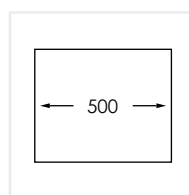


**PRODUKTBESKRIVNING:**

Nordic Quartz 350 Svart är kvartskomposit med slät och tålig yta.

Levereras med vattenlås, korgventil och bräddavloppsanslutning.

SKÅPSTORLEK:

500 mm

MÅTT:

Yttermått:	406 x 456 mm
Innermått:	350 x 400 mm
Djup:	200 mm
Invändig hörnradie:	10 mm