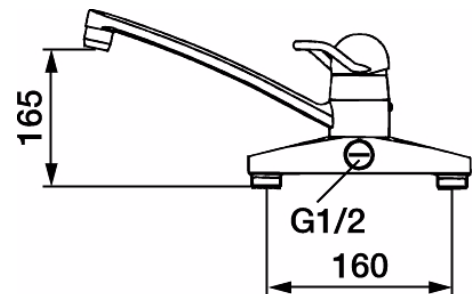

# Köksblandare 9000

Pluggad anslutning för extra vattenuttag Svängbar pip 110°

Skyddsmodul AA

- Mjukstängande med keramisk avstängning
- Med pluggad anslutning för extra vattenuttag
- Omställbart mellan kv och vv, inställt på kv
- Med pipen svängbar 110°
- 2-håls 160 c/c
- För hål i diskbänk Ø23 mm
- Piputsprång: 250 mm

Den här köksblandaren i 9000-serien passar i diskbänkar med två hål, 160 c/c. Den har en traditionell formgivning med mjukstängning och keramisk tätning som standard. Du slipper tryckstötter och smällar i rören, vilket förlänger livslängden på rör och blandare samt minskar risken för vattenskador.