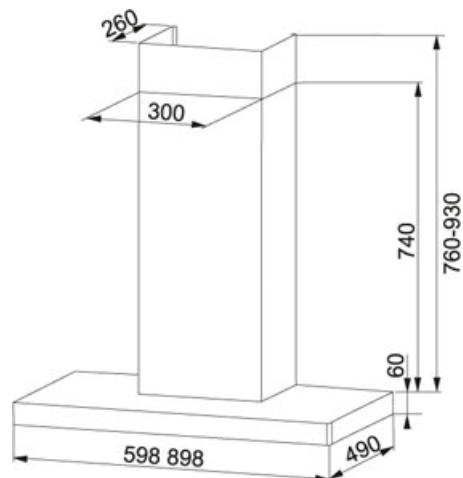

## Stil 782-10 60cm Rostfritt stål | 110.0346.980

FAMILJ : Fläktar | FÄRG/MATERIAL : Rostfritt stål | INSTALLATIONSTYP : Vägghöjrad | PRODUKTGRUPP : Spiskåpa |  
SERIE : Stil | MODELL : 782-10 60cm | VENTILATIONSTEKNIK : Lägenhet -10

### TEKNISKA DATA

Type	DECORATIVE
Installationstyp	Vägghöjrad
Bredd	60,00 cm
Belysning	LED 2x2W
Voltage	230-V
Typ av brytare	Elektronisk
Montagehöjd min.	500 mm vid elspis - 650 mm vid gasspis
Höjd	620,00 mm
Längd	770,00 mm
Kanalanslutning	Ø 125/160 mm
Djup	360,00 mm
Produktgrupp	Spiskåpa
Villa/Lägenhet	Lägenhet
Osuppfångning 75% enl SS-EN 13141-3:2017	46 l/s

### ÖVRIGT

⌚ Timerfunktion  $\leftrightarrow$  60 Bredd 60 cm

# Stil 782-10 60cm Rostfritt stål | 110.0346.980

FAMILJ : **Fläktar** | FÄRG/MATERIAL : **Rostfritt stål** | INSTALLATIONSTYP : **Väggmonterad** | PRODUKTGRUPP : **Spiskåpa** |  
SERIE : **Stil** | MODELL : **782-10 60cm** | VENTILATIONSTEKNIK : **Lägenhet -10**