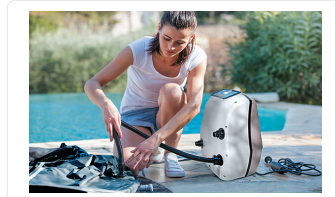

ASPEN 4

plug&play
Ingen fast installation krävs!

ASPEN 4

Netspa Aspen 4 är ett uppblåsbart spabad för 4 personer. Spa:et blåser upp sig själv och är lätt att installera. Både värmare och reningsfunktion finns. Utrustad med display som gör att du enkelt kan sköta de olika funktionerna direkt från badet. Bada ute ner till 0 grader. Isolerlock finns att köpa till för energi besparing.

SPECIFIKATIONER

- Rymmer 800 L
- Enkel installation
- Kraftig PVC konstruktion
- Värmare och renings-funktion
- Värmare 1500W
- Värmer 1,5 till 2,5 grader/h
- Bada ner till 0 grader
- Reningsfunktion 40W
- Värmer upp till 42 grader
- Bubbelfunktion 650W
- 240V / 50Hz
- Lätt skött display
- Matta och överdragslock ingår
- Låsbart överdragslock
- Filter ingår (2 st)
- Ingen fast installation krävs
- Vikt: 25 kg
- Mått: 168x168x70 cm