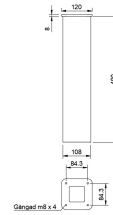

## Adapt bf. Magnum pollare II

Artikelnummer 7749030

Adapter till betongfundament 108/700. Adaptern kräver ett insticksdjup på 49cm.

### Produktspecifikation

Vikt (kg)	3,1	Svensktillverkad	Nej
Justerbar	Nej	D-märkt	Nej
Serie	Tillbehör	CE-märkt	Ja