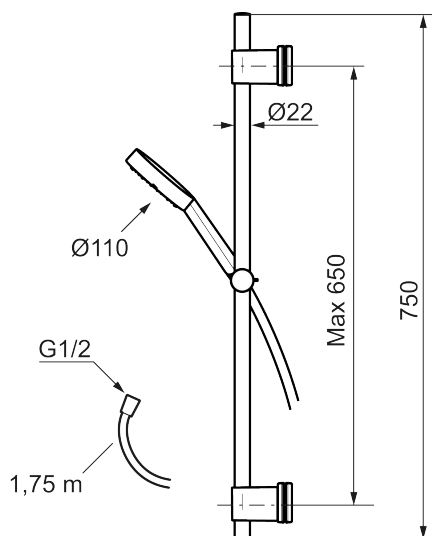

Unika egenskaper

MMIX II duschset, modell Vaska

MMIX II duschset har en nydesignad handdusch med genomtänkta detaljer. I detta utförande klamras duschsetet på inloppsroren för att slippa borra hål i väggen och förstöra tätskiktet. En produkt med hög kvalitet som håller vad den lovar in i minsta detalj.

Art.nr: 331400 RSK: 8283428

Utförande: Krom

- Modell "Vaska"
- Duschstång med fäste för montering på rör 40 c/c
- Metallomspunnen slang 1750 mm, PVC- och BPA-fri innerslang
- Med antikalksystem "Easy-Clean"
- Lead Free (blyfri)