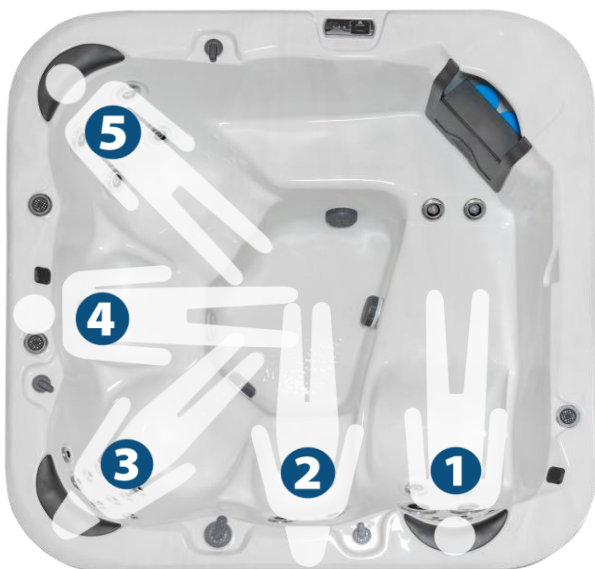

Swebad Carat

Mått, mm	B 2000 x H 920 x L 2000
Antal personer	1 liggdelar, 4 sittplatser
Acryl	Aristech
Nackkuddar	Ja
Isolerlock läsbart	Ja, sluttande
Trapp, likt ytterpanel	Tillval 3 495:-, artikelnr. 124270
Underhållsfri ytterpanel	Ja, komposit
Komposit stomme	Ja
Vattenjets, reglerbar styrka	28 st, rostfria
Jetpump	1 x 2 HK
Cirkulationspump	1 x 250 W
Luftpump	-
Filter	2 st filter, Camlook, artikelnr. 125979
Automatiskt reningssystem	Ja, Ozon
Ljudsystem	Ja
LED-belysning med ljusspel	Ja
Aromaterapi	-
Styrssystem	Gecko, display färg
Elanslutningsalternativ	3 x 16 A
Jordfelsbrytare	Rekommenderas
Värmare	3 kW
Vattenvolym, liter	Ca 900 l
Fylld vikt exkl personer	Ca 1 200 kg
Torrsvikt, kg	Ca 300 kg
Isolering	Ja, för nordiskt klimat
Locklyft	Tillval 3 995:-, artikelnr. 124647
Produktmärkning	CE / EC
Artikelnr. Sterling silver	890200
Grundpris inkl moms	49 990:-

Ovan, Sterling silver

Bilden ovan visar grå ytterpanel som är standard utförande.

Energi

Du ska kunna använda ditt spabad varje dag. Swebad Carat har låg energiförbrukning, 3 500 - 4 000 kr per år. Reservation på energiförbrukningen beroende på väderförhållanden samt var i Sverige placering sker.

Baddjup

Baddjupet i detta spabad är enligt numererad ritning. (1) 63 cm, (2) 57 cm, (3) 64 cm, (4) 57 cm, (5) 64 cm.

Vi reserverar oss för tryckfel samt färgåtergivning.