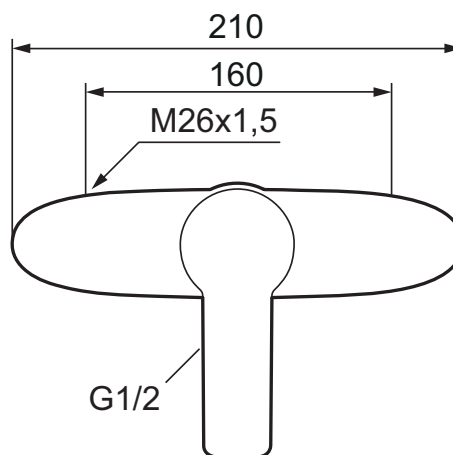

# Mora Cera W5 ettgrepp duschblandare (160 c/c)

mora  
ANNO 1927

I Mora Cera har vi eftersträvat den perfekta kombinationen mellan hög komfort, låg vattenförbrukning och ett modernt formspråk. Med den senaste utvecklingen inom energiteknik, har vi till exempel halverat vattenförbrukningen i duschen - utan att kompromissa på komforten. Jämn temperatur i dusch och bad gör blandaren säker att använda för hela familjen.

- Duschanslutning ned
- Mjukstängning med keramisk tätning
- Omställbar flödesbegränsning och temperaturspär
- Utsprång med väggbricka 58 mm
- Återströmningsskydd enligt EU-standard SS-EN 1717
- OBS! Får ej användas tillsammans med självstängande handdusch
  
- Finns även som 150 c/c