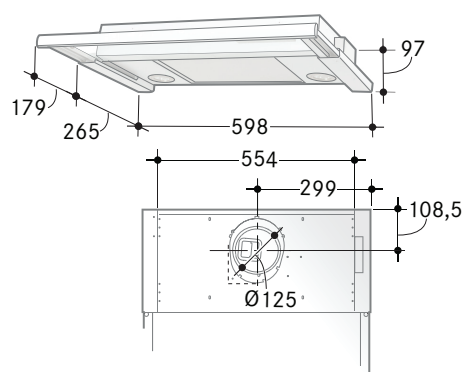

392-10 LGH

PRODUKTINFORMATION

Utdragbar spiskåpa anpassad för centralventilation. Elektronisk brytare, ledbelysning och motordrivet spjäll. Användarvänlig med knappsats placerad på den utdragbara fronten. Den vita frontlisten är utbyttbar.

Bredd	60 cm
Osuppfångning	75 % vid 165 m³/h (46 l/s)
Belysning	2 x 2 W led
Elanslutning	230 V skyddsjordad Stickproppsanslutning (lgh). Fast anslutning av behörig elektriker (villa)
Montagehöjd min	450 mm för elspis 650 mm för gasspis
Kanalanslutning	Ø 125 mm
Tillbehör	Frontlist i färgerna svart och rostfri.

ARTIKEL	ART.NR FRANKE
60 cm	110.0314.077

www.franke.se

*Make
it
Wonderful*

FRANKE