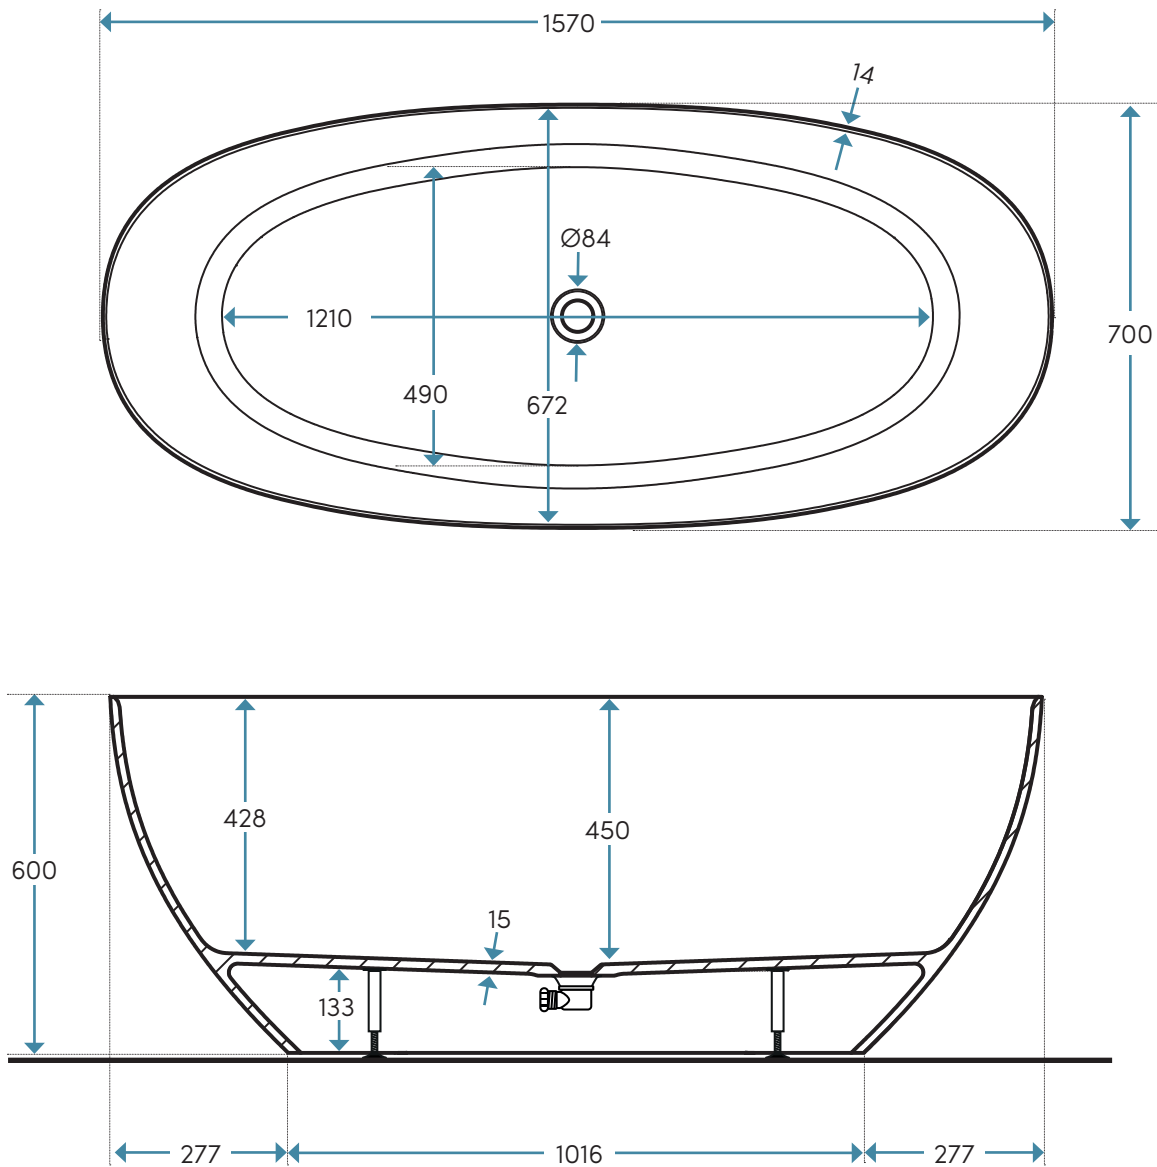

SANDHAMN

Sandhamn ver 1.0 2023-08-23

TEKNISK SPECIFIKATION

Produktbladet gäller följande modeller:

Art. nr.	Mått (LxBxH):	Yta:	Material:	RSK-nr.
BSN1570GFD	1570x700x600	Vit	Gjutmarmor	7335284
BSN1570GFDM	1570x700x600	Mattvit	Gjutmarmor	7335286

Materialspecifikation:

Material:

Gjutmarmor (mineralkomposit)

Det här får du med badkaret:

- Bensats, popup-ventil och utloppssats

Mått, vikter etc:

Längd:	1570 mm
Bredd:	700 mm
Höjd:	600 mm
Baddjup:	450 mm
Toleransnivåer mått:	
Längd	+/- 5 mm
Bredd/höjd	+/- 3 mm
Hålplacering	+/- 1 mm
Volym:	307 liter (upp till badkarets kant)
Placering:	Fristående
Rygglutning:	Dubbel
Vikt badkar:	87 kg
Mått emballage, inkl. pall (LxBxH):	-

MÅTTSKISS (MM)

BENPLACERING (MM)

Placering av metallskenor/fötter är fasta.
Toleransnivån för måtten är +/- 5 mm.

Vi rekommenderar att benen till badkaret inte hamnar närmre än 10 cm från brunnskanten.

Benen på badkaret kan justeras 0-20 mm i höjddled. Vi rekommenderar en luftspringa på några millimeter.