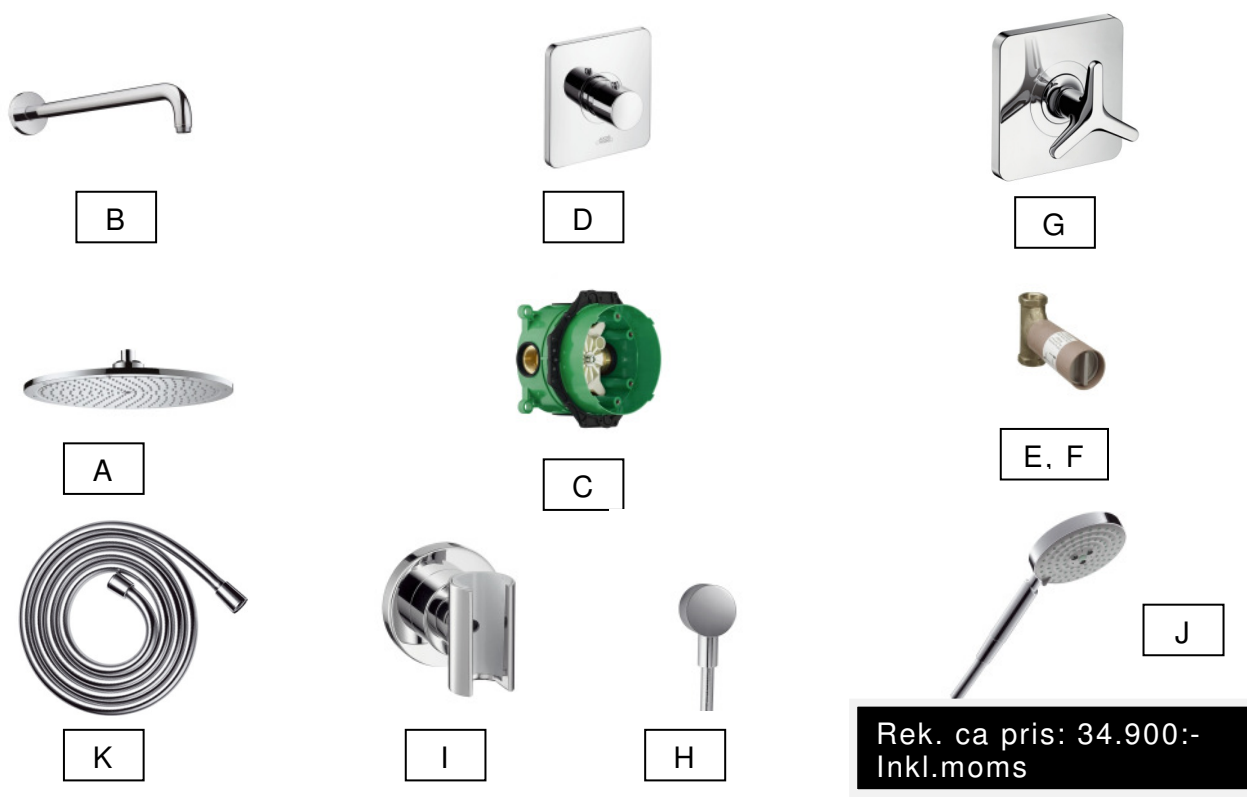

OBS! För anslutning av Porter duschhållare rekommenderas väggdosa med G15 (1/2") gänga i vägg

Axor inbyggnadspaket 3

Axor Starck Organic

RSK: 8310242

B

E

F

D

C

A

G

Rek. ca pris: 34.700:-
Inkl.moms

I inbyggnadspaketet ingår följande:

Pos	HG artnr	RSK nr	Produkt
A	10925000	0000000	Axor Starck ShowerCollection huvuddusch 240 x 240 mm
B	10921180	0000000	Inbyggnadsdel för huvuddusch
C	12712000	8310239	Axor Starck Organic termostatblandare 120 x 120 mm
D	10754180	8310273	Inbyggnadsdel för termostatblandare
E	12771000	0000000	Axor Starck Organic avstängningsventil x 2st
F	10971180	8310113	Inbyggnadsdel för avstängningsventil x 2st
G	12626000	0000000	Axor Starck Organic Porter duschhållare med slang och handdusch

OBS! För anslutning av duschhållare rekommenderas väggdosa med G15 (1/2") gänga i vägg

Axor inbyggnadspaket 4

Axor Citterio M

RSK: 8310243

I inbyggnadspaketet ingår följande:

Pos	HG artnr	RSK nr	Produkt
A	28420000	0000000	Raindance Royal AIR huvuddusch 350mm
B	27410000	0000000	Duscharm för huvuddusch 470 mm
C	01800180	8309997	iBox universal
D	34716000	8310240	Axor Citterio M termostatblandare Highflow
E	15970180	8310101	Inbyggnadsdel för avstängningsventil G20
F	15973180	8310274	Inbyggnadsdel för avstängningsventil G15
G	34980000	0000000	Axor Citterio M avstängningsventil x 2st
H	27451000	8310233	Axor Starck Fix-Fit slangvinkel G15
I	39525000	8378319	Axor Citterio duschhållare
J	28519000	8376839	Raindance S 150 Air 3-jet duschhandtag
K	28276000	8377181	Isiflex´B duschslang 1,60 m

OBS! För anslutning huvuddusch och Porter duschhållare rekommenderas väggdosa med G15,(1/2") gänga i vägg

Montering

För mer information angående montering av inbyggnadspaketet kontakta

Hansgrohe AB

031 -21 66 00