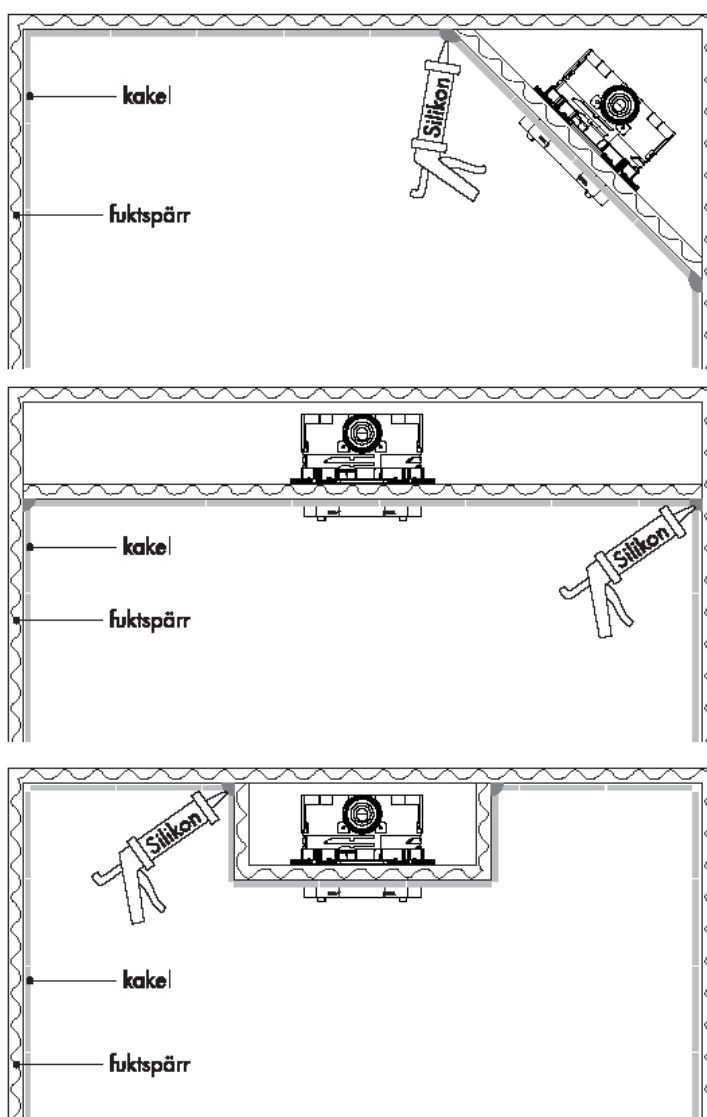

Montering

För mer information angående montering av inbyggnadspaketet kontakta

Hansgrohe AB

031 -21 66 00

Ritningar på inbyggnad i dubbelvägg