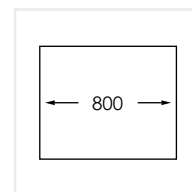

**PRODUKTBESKRIVNING:**

En kraftig diskåda i 1,2 mm rostfritt stål med borstad yta och kryssknäckt botten. Med låg mellanvägg.

Levereras med vattenlås, korgventil och bräddavloppsanslutning

SKÅPSTORLEK:

800 mm

MÅTT:

Ytermått:	745 x 440 mm
Innermått:	340/340 x 400 mm
Djup:	160 mm
Invändig hörnradie:	5 mm
Utvändig hörnradie:	10 mm
Materialtjocklek:	1,2 mm
EAN:	7350026785102

**MONTERINGSSÄTT:**

Inbyggnad

Undermontering