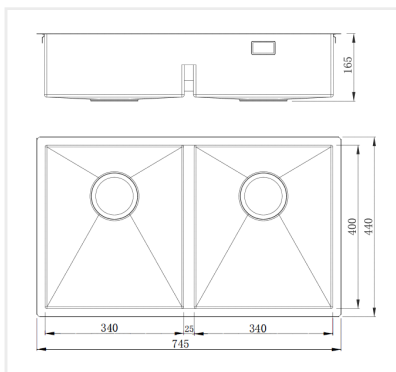

**PRODUKTBESKRIVNING:**

En kraftig diskåda i 1,2 mm rostfritt stål med borstad yta och kryssknäckt botten. Med låg mellanvägg.

Levereras med vattenlås, korgventil och bräddavloppsanslutning

SKÅPSTORLEK:

800 mm

MÅTT:

Ytermått:	745 x 440 mm
Innermått:	340/340 x 400 mm
Djup:	160 mm
Invändig hörnradie:	5 mm
Utvändig hörnradie:	10 mm
Materialtjocklek:	1,2 mm
EAN:	7350026785102

**MONTERINGSSÄTT:**

Inbyggnad

Undermontering