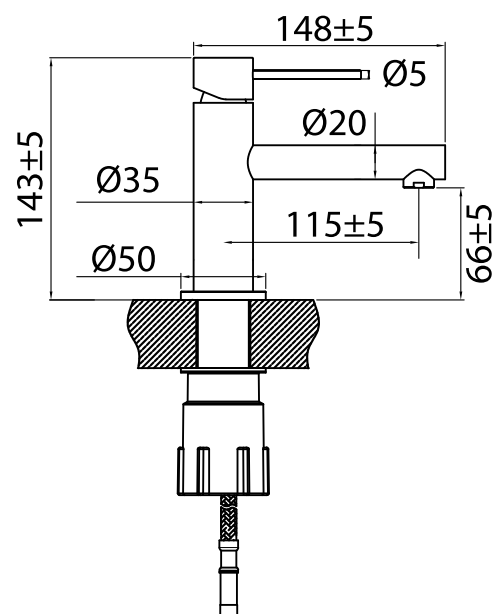

Art nr RSK

10220 8278241

Tekniska data:

Håltagning: 35 mm