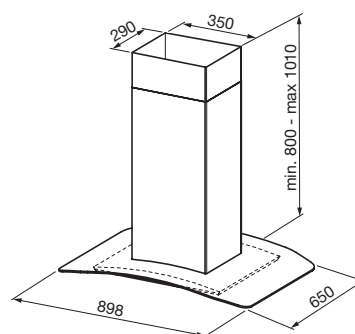

OPAL SYSTEM VILLA

PRODUKTINFORMATION

Systemkupa (spiskåpa) för vägg- eller köksömontage. Ledbelysning. Metalltrådsfilter. Utrustad med transformator för reglering av centralfläkt i fastigheter med egenstyrd ventilation.

Bredd	60 och 90 cm
Osuppfångning	75 % vid 165 m³/h (46 l/s)
Belysning	gäller endast väggmodellen 2 x 2 W led (vägg) 4 x 2 W led (köksö)
Elanslutning	230 V skyddsjordad Stickproppsanslutning (lgh). Fast anslutning av behörig elektriker (villa)
Montagehöjd min	500 mm för elspis 650 mm för gasspis
Kanalanslutning	Ø 125/160 mm

www.franke.se

Make
it
wonderful

ARTIKEL	ART.NR FRANKE
Rf 60 cm vägg	110.0325.307
Rf 90 cm vägg	110.0325.308
Rf 90 cm köksö	110.0325.310

FRANKE