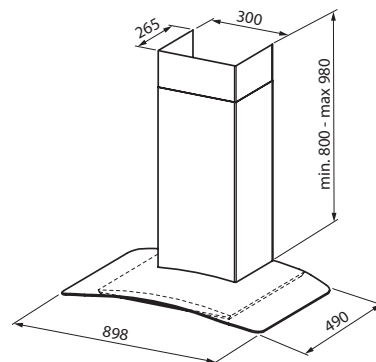

OPAL SYSTEM VILLA

PRODUKTINFORMATION

Systemkupa (spiskåpa) för vägg- eller köksömontage. Ledbelysning. Metalltrådsfilter. Utrustad med transformator för reglering av centralfläkt i fastigheter med egenstyrd ventilation.

Bredd	60 och 90 cm
Osuppfångning	75 % vid 165 m³/h (46 l/s)
Belysning	gäller endast väggmodellen 2 x 2 W led (vägg) 4 x 2 W led (köksö)
Elanslutning	230 V skyddsjordad Stickproppsanslutning (lgh). Fast anslutning av behörig elektriker (villa)
Montagehöjd min	500 mm för elspis 650 mm för gasspis
Kanalanslutning	Ø 125/160 mm

www.franke.se

Make
it
wonderful

ARTIKEL	ART.NR FRANKE
Rf 60 cm vägg	110.0325.307
Rf 90 cm vägg	110.0325.308
Rf 90 cm köksö	110.0325.310

FRANKE