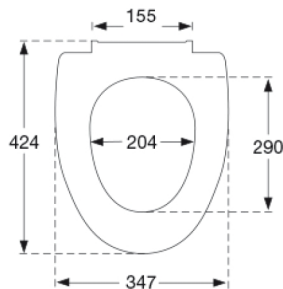

PRESSALIT®

Pressalit Norden S830 Toalettsits med soft close, inkl. universal beslag i rostfritt stål

Funktioner

Soft close

Varunummer

S830000
EAN:5708590320168
DB: 1613671

Pressalit Norden S830 passar främst till en Gustavsberg Nordic/Nautic eller Laufen Pro N toalettskål. Toalettsitsen har universalbeslag vilket gör att den även kan användas på andra vanligt förekommande toalettskålar. Du får uppleva en tyst lyx i vardagen med soft close, som tyst stänger sitsen och locket med en mjuk och behaglig rörelse.

Färg

Vit

Beskrivning

PRESSALIT toalettsits med lock, model "Pressalit Norden", art. nr. S830 af gennemfarvet hærdeplast med indbygget soft close funktion, inkl. universal beslag i rostfritt stål.

- centerafstand 155 mm
- belastning - ringsæde 160 kg
- 2 års garanti

| | |
|-------------------------|------------------------------|
| Design type | Sandwich |
| Material | Duroplast |
| Produktkapacitet | Belastning - ringsæde 160 kg |
| Vikt | 2,85 kg |
| Kartong storlek | 450x365x60 mm |
| Vikt per kolli | 2,87 kg |
| Paket storlek | 325x380x480 mm |
| Vikt per kolli | 14,35 kg |