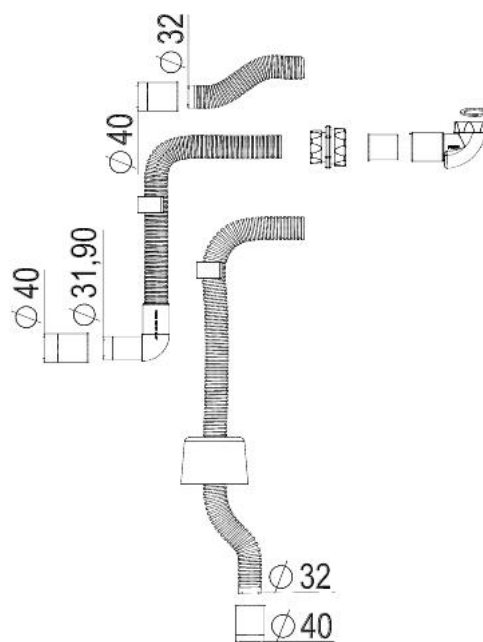

# PUM Utloppssats Kommod

RSK: 807 56 28

Benämning: G 32/40x32/40 mm.

Kapacitet: ~0,6 liter/sekund

Material: Polypropen (PP)

Kan användas till både golv- och vägganslutning. För Ø32 resp. Ø40 anslutning.

## Artiklar

RSK nr

Art. namn, beskrivning

8075628

PUM Utloppssats Kommod

**Ingår i artikel:**

8075409

PUM utloppsvinkel tvättställ vit