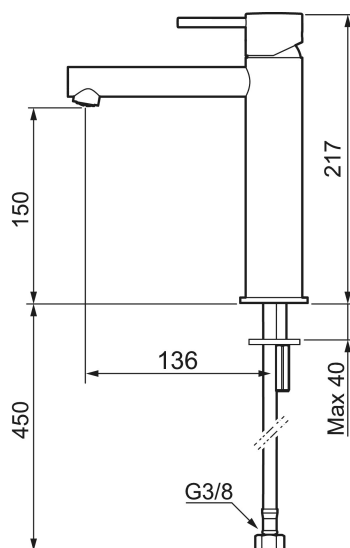

## Tvättställsblandare MORA INXX II sharp, medium

INXX II tvättställsblandare finns i tre olika höjder där medium är en mellanhög blandare som passar till större handfat. Med den moderna hållbara nyansen polerad mässing och tvättställsblandarens raka karaktär med lång pip och lutande munstycke – gör INXX II sharp både snygg och bekväm att använda. Blandaren är testad och godkänd utifrån de byggregler som finns och är energieffektiv, vilket innebär att den ger en lägre vatten- och energiförbrukning utan att ge avkall på komforten. Bottenventil finns som tillbehör i samma nyans.

RSK: 8278274

- Keramisk tätning
- Omställbar flödesbegränsning och temperaturspär
- Eco (energi- och vattenbesparande konstantflödesstrålsamlare, 5 l/min vid 2–6 bar)
- Flexibla anslutningsrör i metallomspunnen Soft PEX®
- Hålmått Ø34-37 mm