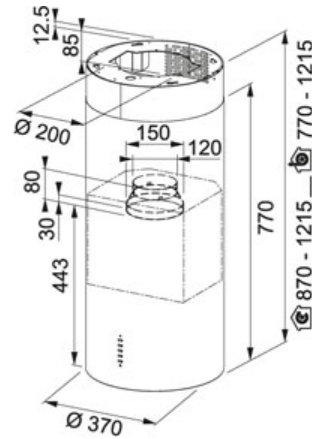

## Vit (Matt) | 335.0588.222

FAMILJ : Fläktar | FÄRG/MATERIAL : Vit (Matt) | PRODUKTGRUPP : Spisfläkt | VENTILATIONSTEKNIK : Standard | SERIE : Design | MODELL : Tube Fri 37cm | INSTALLATIONSTYP : Frihängande

### TEKNISKA DATA

Bredd	37,00 cm
Kanalanslutning	Ø 150 mm
Belysning	LED 2 x 1W
Luftmängd DIN IEC 61591 Int.	670 m3/h
Luftmängd DIN IEC 61591 max.	570-M3/H
Luftmängd DIN IEC 61591 min.	290 m3/h
Effekt	270 W
Ljudeffektsnivå DIN EN 60704-3 Int.	70 dB(A)
Ljudeffektsnivå DIN EN 60704-3 max.	66 dB(A)
Ljudeffektsnivå DIN EN 60704-3 min.	52-DBA
Energieffektivitetsklass	A