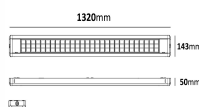

Ljusbild och måttskiss