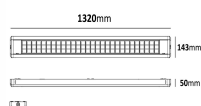

Ljusbild och måttskiss