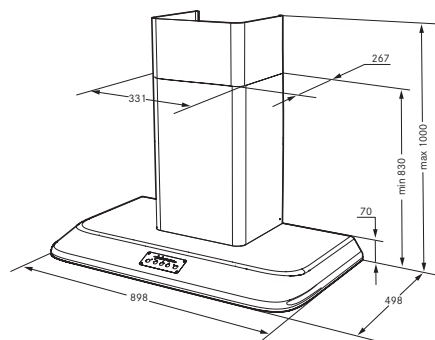

RETRO SYSTEM VILLA

PRODUKTINFORMATION

Systemkupa (spiskåpa) för väggmontage. Klassisk futurumdesign från 60-talet. Ledbelysning. Metalltrådsfilter. Utrustad med transformator för reglering av centralfläkt i fastigheter med egenstyrd ventilation. Finns i färgerna grafitgrå, svart, vit och pärlvit. Skorsten beställs separat.

Bredd	90 cm
Osuppfångning	75 % vid 165 m³/h (46 l/s)
Belysning	2 x 2 W led (vägg)
Elanslutning	230 V skyddsjordad Stickproppsanslutning (lgh). Fast anslutning av behörig elektriker (villa)
Montagehöjd min	500 mm för elspis 650 mm för gasspis
Kanalanslutning	Ø 125/160 mm

www.franke.se

Make
it
wonderful

ARTIKEL	ART.NR FRANKE
Chassi vit	110.0279.619
Chassi grafitgrå	110.0438.543
Chassi svart	110.0279.646
Chassi pärlvit	110.0279.622
Skorsten Nedre Pärlvit	112.0265.890
Skorsten Övre Pärlvit	112.0265.899
Skorsten Övre Pärlvit+700	112.0271.633
Skorsten Nedre Rostfri	112.0265.895
Skorsten Övre Rostfri	112.0265.903
Skorsten Övre Rostfri+700	112.0271.630
Skorsten Nedre Grafitgrå	112.0440.392
Skorsten Övre Grafitgrå	112.0440.393
Skorsten Övre Graf.grå +700	112.0440.394
Skorsten Nedre Svart	112.0265.893
Skorsten Övre Svart	112.0265.900
Skorsten Övre Svart+700	112.0271.635
Skorsten Nedre Vit	112.0265.882
Skorsten Övre Vit	112.0265.896
Skorsten Övre Vit +700	112.0271.631

FRANKE