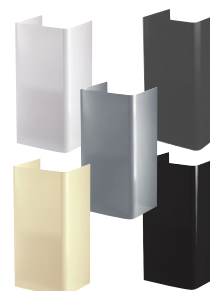

## PRODUKTINFORMATION

Systemkupa (spiskåpa) för väggmontage. Klassisk futurumdesign från 60-talet. Ledbelysning. Metalltrådsfilter. Utrustad med transformator för reglering av centralfläkt i fastigheter med egenstyrd ventilation. Finns i färgerna grafitgrå, svart, vit och pärlvit. Skorsten beställs separat.