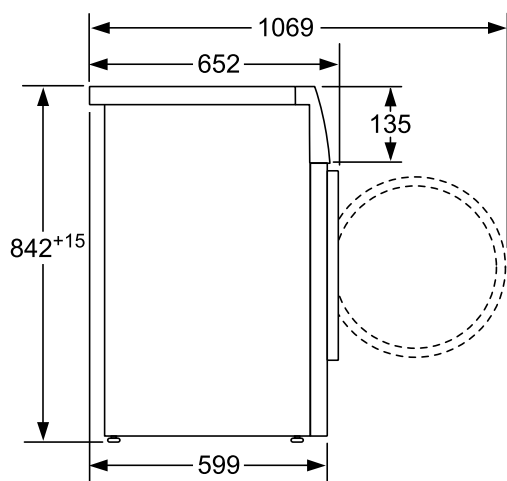

Värmepumpstumlare

WTW 855R9SN

BOSCH

Invented for life

Mått i mm

Mått i mm

Installation

- Luckhängning: höger
- Slang för avledning av kondensvatten medföljer

Extra tillbehör / Passar till

WMZ 20500	Förhöjningssockel med utdragslåda	1990 kr
WTZ 11400	Monteringssats med utdragbar skiva	1190 kr
WTZ 20410	Monteringssats för tvätt och tork	225 kr

EAN-kod

4242002815862

Basfakta

Mått i mm (H x B x D): 842 x 598 x 652
Anslutningseffekt (W): 1000
Buller (dB re 1 pW): 65
Anslutningskabelns längd (cm): 145.0

Skapad: 2014-11-21