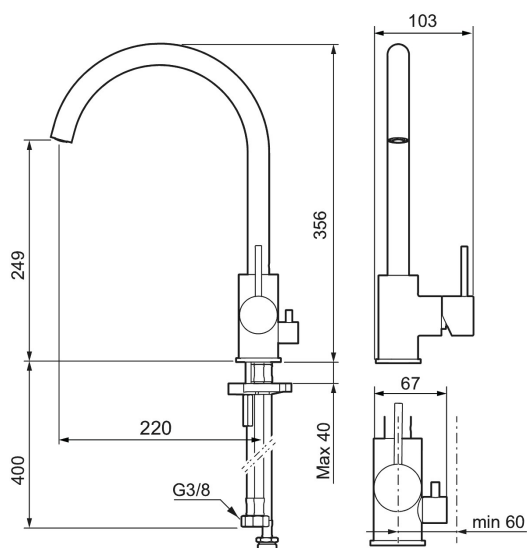

Köksblandare MORA INXX II soft

Med den eleganta hållbara nyansen borstad mässing och kökskranens mjuka formspråk bidrar INXX II soft till ett lyxigt och elegant kök. Blandaren är testad och godkänd utifrån de byggregler som finns och är energieffektiv, vilket innebär att den ger en lägre vatten- och energiförbrukning utan att ge avkall på komforten.

Om serien

INXX II är en elegant och tidlös serie i en palett av noga utvalda nyanser. Kombinationen av hög kvalitet, sober design och skön komfort gör den till den ultimata serien.

Art.nr: 272151.62CA

RSK: 8311273

- Keramisk tätning
- Omställbar flödesbegränsning och temperaturspär
- Eco (energi- och vattenbesparande konstantflödesstrålsamlare, 8 l/min vid 2–6 bar)
- Flexibla anslutningsrör i metallomspunnen Soft PEX®
- Svängbar pip 60°, 85°, 110° eller 360°
- Med diskmaskinsavstängning, KV ej omställbar till VV
- Hålmått Ø34-37 mm