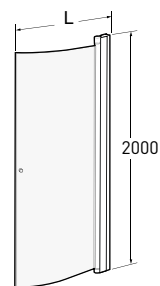

## IDO Showerama 10-41 Skärmvägg

Showersama 10-41 är en skärmvägg med bockat glas som kan öppnas både inåt och utåt vilket sparar plats i badrummet. Det finns ingen sockel vilket gör duschen enkel att använda även för rörelsehindrade. Dörren är vändbar, ställbar och har lyftgångjärn som höjer den 7 mm för att den inte ska skrapa i golvet när den öppnas. Skärmväggen har en list mot golvet som minskar risken för att vatten stänker ut på golvet. Anpassad för utanpåliggande rör.

Profil: borstad aluminium och vitlackerad  
Glas: klarglas, frost och halvfrost. Även mönster i storlek 900 mm.  
Knopp  
Höjd: 2000 mm