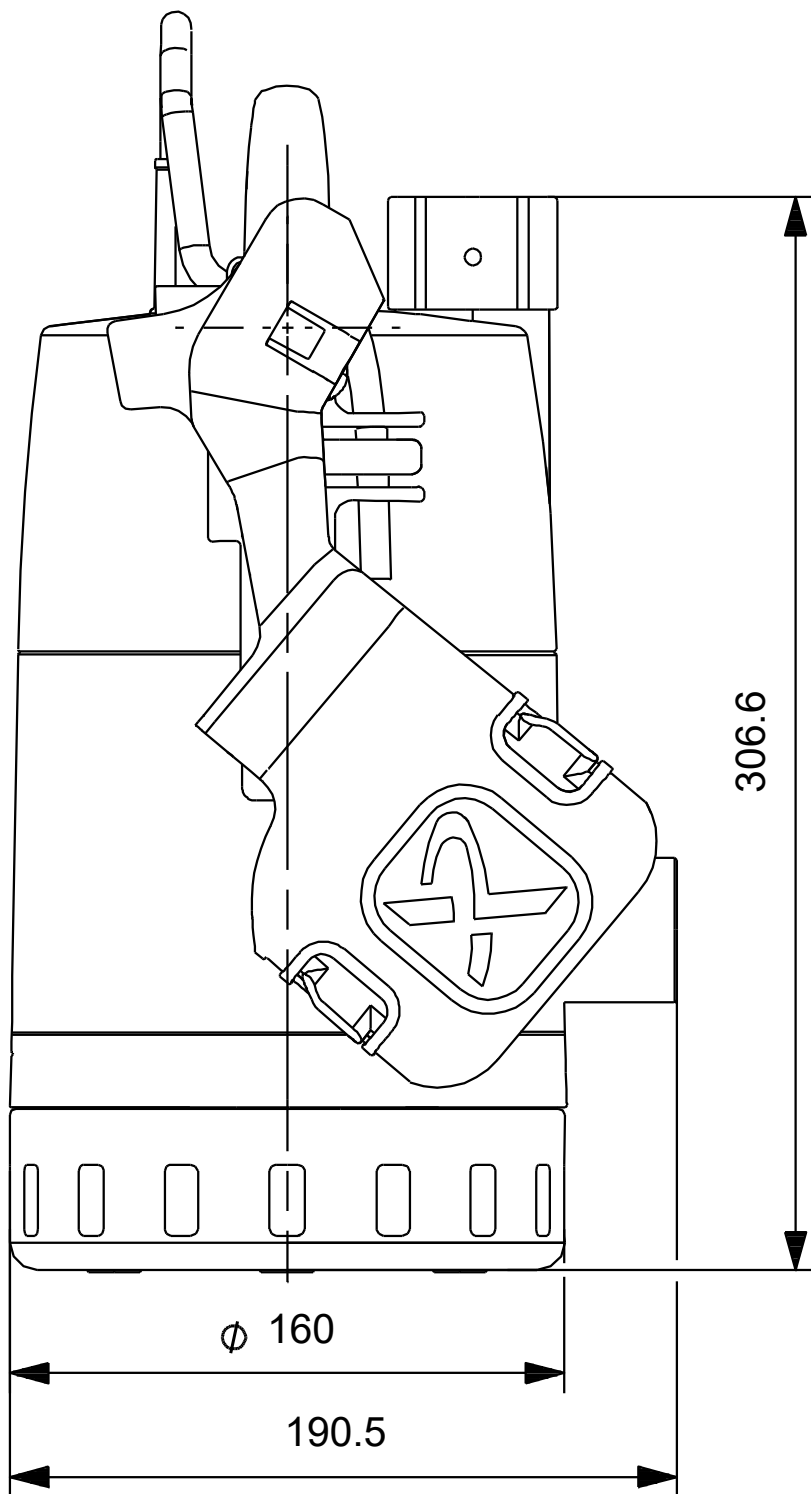

**98624463 Unilift CC7 - AG1 50 Hz**

OBS! Alla mått anges i (mm) om inte annat anges. Ansvarsfriskrivning: Denna förenklade måttskiss visar inte alla detaljer.

**98624463 Unilift CC7 - AG1 50 Hz**

OBS! Alla enheter anges som [mm] om inget annat visas.