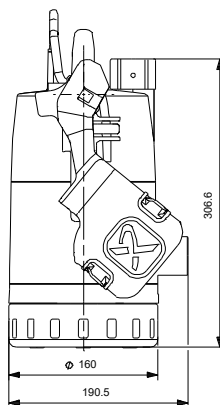

**98624463 Unilift CC7 - AG1 50 Hz**

OBS! Alla mått anges i (mm) om inte annat anges. Ansvarsfriskrivning: Denna förenklade måttskiss visar inte alla detaljer.

**98624463 Unilift CC7 - AG1 50 Hz**

OBS! Alla enheter anges som [mm] om inget annat visas.