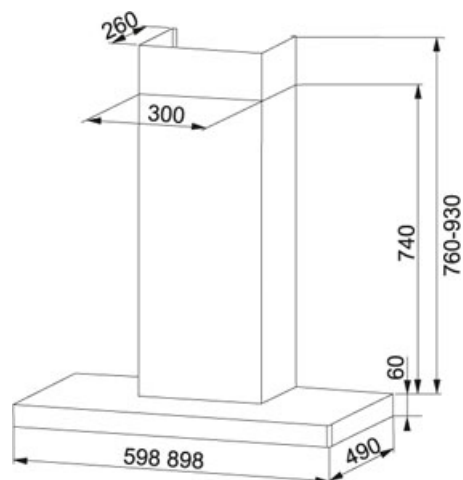

## Stil 782-10 90cm Rostfritt stål | 110.0346.992

FAMILJ : Fläktar | FÄRG/MATERIAL : Rostfritt stål | INSTALLATIONSTYP : Vägghöglad | PRODUKTGRUPP : Spiskåpa |  
SERIE : Stil | MODELL : 782-10 90cm | VENTILATIONSTEKNIK : Lägenhet -10

### TEKNISKA DATA

Type	DECORATIVE
Installationstyp	Vägghöglad
Bredd	90,00 cm
Belysning	LED 2x2W
Voltage	230-V
Montagehöjd min.	500 mm vid elspis - 650 mm vid gasspis
Höjd	620,00 mm
Längd	950,00 mm
Kanalanslutning	Ø 125/160 mm
Djup	360,00 mm
Produktgrupp	Spiskåpa
Villa/Lägenhet	Lägenhet
Osufffångning 75% enl SS-EN 13141-3:2017	46 l/s
Timer	YES
Typ av brytare	Elektronisk

### ÖVRIGT

↔ 90 Bredd 90  
cm

Stil 782-10 90cm Rostfritt stål | 110.0346.992

FAMILJ : **Fläktar** | FÄRG/MATERIAL : **Rostfritt stål** | INSTALLATIONSTYP : **Väggmonterad** | PRODUKTGRUPP : **Spiskåpa** |  
SERIE : **Stil** | MODELL : **782-10 90cm** | VENTILATIONSTEKNIK : **Lägenhet -10**