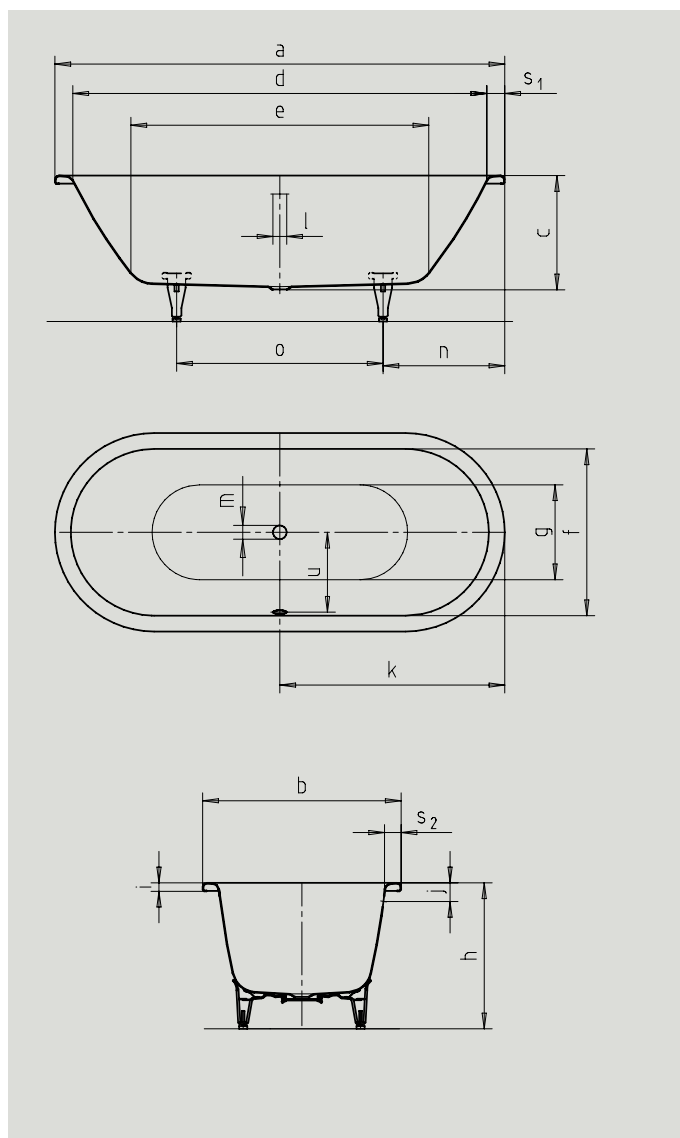

CLASSIC DUO OVAL

- Stilren enkelhet och klassisk elegans utmärker detta badkar
- Bad för två: Identiska kortsidor med avlopp i mitten
- Tillverkad i 3,5 mm emaljerad stål

Art. Nr		112	113	111
Yttre längd	a	1600	1700	1800 mm
Yttre bredd	b	700	750	800 mm
Djup	c	430	430	430 mm
Inre längd (ovantill)	d	1480	1580	1680 mm
Inre längd (undertill)	e	1030	1130	1230 mm
Inre bredd (ovantill)	f	580	630	680 mm
Inre bredd (undertill)	g	450	500	550 mm
Höjd med fötter	h	560-590 mm	555-590 mm	555-590 mm
Kanthöjd	i	32	32	32 mm
Avstånd ovkant till mitten av överfyllnadsskydd	j	70	70	70 mm
Avstånd karkant till mitten av avloppshål	k	800	850	900 mm
Diameter överfyllnadsskydd	l	52	52	52 mm
Diameter avloppshål	m	52	52	52 mm
Avstånd kortsida till mitten av fot	n	560	560	600 mm
Avstånd mellan fötter	o	480	580	600 mm
Maxbredd mellan fötter	p	410	450	540 mm
Kanttjocklek (kortsida;långsida)	s ₁ ; s ₂	60; 60	60; 60	60; 60 mm
Avstånd mellan c/c överfyllnads-/avloppshål	u	280	305	330 mm
Vattenvolym** i liter		95	124	158
Vikt emaljerat badkar i kg		41	45	50
Antislip		ø 288	ø 435	ø 435 mm
Hel antislip		850 X 240	900 X 300	900 x 300 mm

** Vattenvolym=vattenhöjd till bräddavlopp, minskat med 70 liter för kroppsvolym