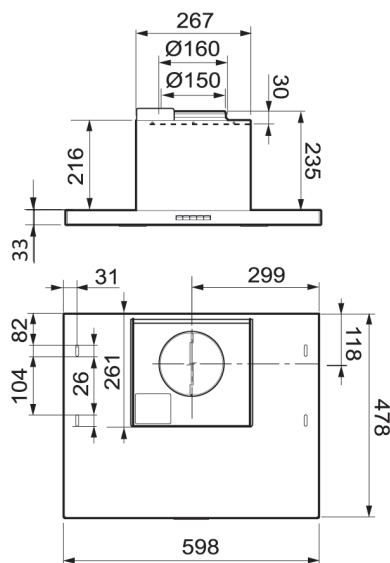

602-10 SYSTEM LGH

PRODUKTINFORMATION

Spiskåpa för montering infälld eller under skåprad. Slimmad front (33mm). Ledbelysning. Metalltrådsfilter. Timerstyrt motordrivet spjäll. Finns i vitt och rostfritt. För fastigheter med gemensam centralfläkt.

Bredd	60 cm
Osuppfångning	75 % vid 165 m ³ /h (46 l/s)
Belysning	2 x 2 W led
Elanslutning	230 V skyddsjordad Stickproppsanslutning (lgh). Fast anslutning av behörig elektriker (villa)
Montagehöjd min	450 mm för elspis 650 mm för gasspis
Kanalanslutning	Ø 125/160 mm