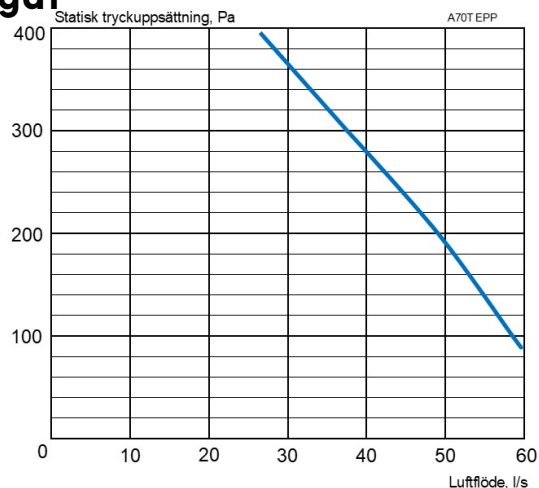

Teknisk data - EvoAir A70T EPP Ventaggregat

Flödesområde, l/s	15 - 65
Lämplig upp till (m2)	120
Anslutningsalternativ	Topp
Placering	Vägg
Anpassningsbar H/V	Ja
Montering i kallt utrymme	Nej
Kanalanslutning, mm	4x125, 1x125
Styrutrustning	AVC-02
Styrning via app	Nej
Värmeväxlare	Roterande värmeväxlare
Effekt, fläkt, nom, W	2 x 85
Effekt elbatteri, nom, W	200 - 800
Anslutningsspänning, V	1x230V
Säkring, A	10A
IP-klass	IP21
Spiskåpa (tillbehör)	Ja
Vattenbatterisats (tillbehör)	Ja
Längd, mm	298
Bredd, mm	596
Höjd, mm	535
Vikt, kg	26
Filterklass	Coarse 70%
Ytskikt	AluZink
Korrosionsklass	C3
Garantivillkor	AG20
CE	Ja
Eurovent	Nej
EcoDesign	Ja
SundaHus	Ja