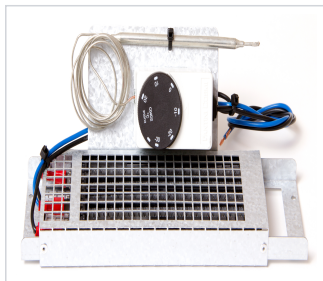

Tillbehör

art.nr: 399111
Förvärmare A70T AVC-02