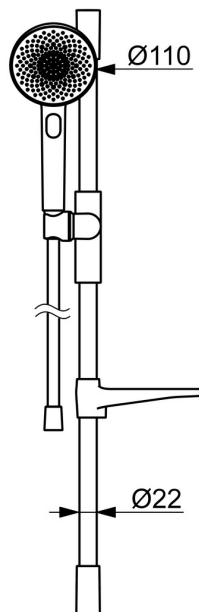

EAN: 6414150104299

RSK: 8320454

static.oras.com/4790

Duschset med eco-flöde, duschslang, duschstång 770mm, hållare för handdusch, väggfäste och handdusch Ø110mm med 3 stråltyper för en komfortabel duschupplevelse. Handduschen är enkel att rengöra tack vare sina antikalk-munstycken. Enkel installation med flexibla väggfästen.

LYFTER DINA STUNDER

- Duschlösningar
- Vägghalterad
- Krom
- Handdusch, Duschstång, Justerbara väggfästen, Tvålkopp, Duschslang (1750 mm), Flexibla monteringspunkter, Anti-kalk funktion, Ledad duschslang (vridningsfri)
- Pulserande – Stark vattenstråle för massage eller kroppsbehandling, Intensiv – Uppfriskande vattenstråle, Avkopplande – Mjuk vattenstråle, behaglig för hela kroppen
- Kan förkortas, Roterande slanganslutning
- 3 strållägen

Teknisk data

Flödesegenskaper

Flöde vid 300 kPa (med flödesbegränsare) **0.2 l/s**

Tekniska egenskaper

Varmvattenanslutning **max. +65°C**
 Arbetstryck **50 - 500 kPa**
 Anslutning, mått **G1/2**
 Diameter **Ø 22 mm**
 Installationsmått **max 710 mm**
 Längd/höjd **770 mm**
 Material **Brass/Plastic**

Bestämmelser

EN standard **EN 1112, EN 1113**
 Ljudklass **I (ISO 3822)**

Godkännanden och Certifikat

Declaration of conformity **DoC**

Reservdelar

SP4790

	Namn	Kod	RSK
01	Väggfäste	1018481V	8239667
02	Gliddel	1018479V	8239665
03	Tvålkopp Grå	1018480V-15	8239666