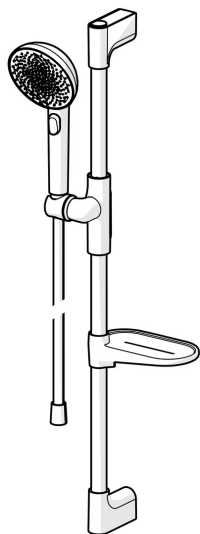

EAN: 6414150104299

RSK: 8320454

static.oras.com/4790

Duschset med eco-flöde, duschslang, duschstång 770mm, hållare för handdusch, väggfäste och handdusch Ø110mm med 3 stråltyper för en komfortabel duschupplevelse. Handduschen är enkel att rengöra tack vare sina antikalk-munstycken. Enkel installation med flexibla väggfästen.

LYFTER DINA STUNDER

- Duschlösningar
- Vägghalterad
- Krom
- Handdusch, Duschstång, Justerbara väggfästen, Tvålkopp, Duschslang (1750 mm), Flexibla monteringspunkter, Anti-kalk funktion, Ledad duschslang (vridningsfri)
- Pulserande – Stark vattenstråle för massage eller kroppsbehandling, Intensiv – Uppfriskande vattenstråle, Avkopplande – Mjuk vattenstråle, behaglig för hela kroppen
- Kan förkortas, Roterande slanganslutning
- 3 strållägen

Teknisk data

Flödesegenskaper

Flöde vid 300 kPa (med flödesbegränsare) **0.2 l/s**

Tekniska egenskaper

Varmvattenanslutning **max. +65°C**
 Arbetstryck **50 - 500 kPa**
 Anslutning, mått **G1/2**
 Diameter **Ø 22 mm**
 Installationsmått **max 710 mm**
 Längd/höjd **770 mm**
 Material **Brass/Plastic**