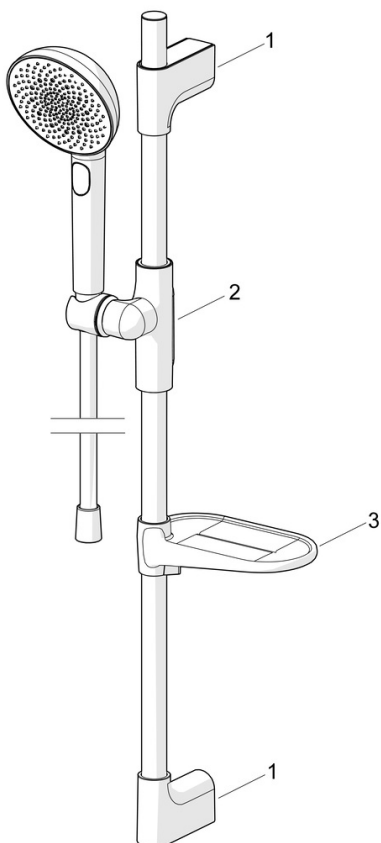

EAN: 6414150104299

RSK: 8320454

static.oras.com/4790

Duschset med eco-flöde, duschslang, duschstång 770mm, hållare för handdusch, väggfäste och handdusch Ø110mm med 3 stråltyper för en komfortabel duschupplevelse. Handduschen är enkel att rengöra tack vare sina antikalk-munstycken. Enkel installation med flexibla väggfästen.

LYFTER DINA STUNDER

- Duschlösningar
- Vägghalterad
- Krom
- Handdusch, Duschstång, Justerbara väggfästen, Tvålkopp, Duschslang (1750 mm), Flexibla monteringspunkter, Anti-kalk funktion, Ledad duschslang (vridningsfri)
- Pulserande – Stark vattenstråle för massage eller kroppsbehandling, Intensiv – Uppfriskande vattenstråle, Avkopplande – Mjuk vattenstråle, behaglig för hela kroppen
- Kan förkortas, Roterande slanganslutning
- 3 strållägen

Teknisk data

Flödesegenskaper

Flöde vid 300 kPa (med flödesbegränsare) **0.2 l/s**

Tekniska egenskaper

Varmvattenanslutning **max. +65°C**
 Arbetstryck **50 - 500 kPa**
 Anslutning, mått **G1/2**
 Diameter **Ø 22 mm**
 Installationsmått **max 710 mm**
 Längd/höjd **770 mm**
 Material **Brass/Plastic**

Bestämmelser

EN standard **EN 1112, EN 1113**
 Ljudklass **I (ISO 3822)**

Godkännanden och Certifikat

Declaration of conformity **DoC**

Reservdelar

SP4790

	Namn	Kod	RSK
01	Väggfäste	1018481V	8239667
02	Gliddel	1018479V	8239665
03	Tvålkopp Grå	1018480V-15	8239666