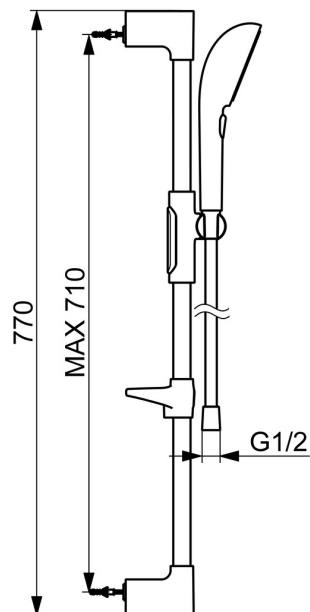

EAN: 6414150104299

RSK: 8320454

static.oras.com/4790

Duschset med eco-flöde, duschslang, duschstång 770mm, hållare för handdusch, väggfäste och handdusch Ø110mm med 3 stråltyper för en komfortabel duschupplevelse. Handduschen är enkel att rengöra tack vare sina antikalk-munstycken. Enkel installation med flexibla väggfästen.

LYFTER DINA STUNDER

- Duschlösningar
- Vägghalterad
- Krom
- Handdusch, Duschstång, Justerbara väggfästen, Tvålkopp, Duschslang (1750 mm), Flexibla monteringspunkter, Anti-kalk funktion, Ledad duschslang (vridningsfri)
- Pulserande – Stark vattenstråle för massage eller kroppsbehandling, Intensiv – Uppfriskande vattenstråle, Avkopplande – Mjuk vattenstråle, behaglig för hela kroppen
- Kan förkortas, Roterande slanganslutning
- 3 strållägen

Teknisk data

Flödesegenskaper

Flöde vid 300 kPa (med flödesbegränsare) **0.2 l/s**

Tekniska egenskaper

Varmvattenanslutning **max. +65°C**
 Arbetstryck **50 - 500 kPa**
 Anslutning, mått **G1/2**
 Diameter **Ø 22 mm**
 Installationsmått **max 710 mm**
 Längd/höjd **770 mm**
 Material **Brass/Plastic**