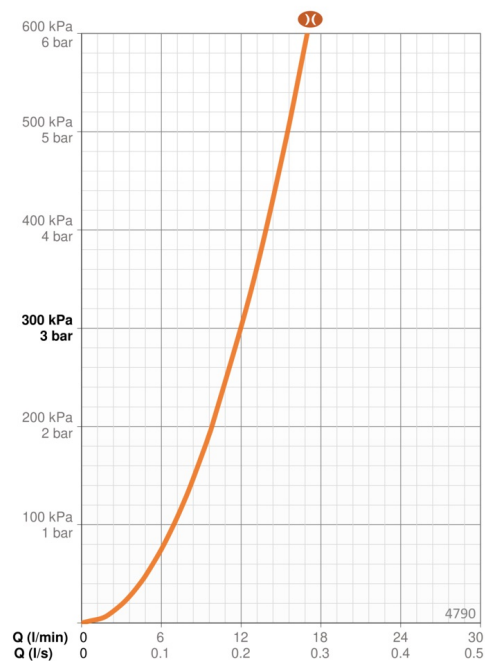

Teknisk data

Flödesegenskaper

Flöde vid 300 kPa (med flödesbegränsare) **0.2 l/s**

Tekniska egenskaper

Varmvattenanslutning **max. +65°C**
Arbetstryck **50 - 500 kPa**
Anslutning, mått **G1/2**
Diameter **Ø 22 mm**
Installationsmått **max 710 mm**
Längd/höjd **770 mm**
Material **Brass/Plastic**

Bestämmelser

EN standard **EN 1112, EN 1113**
Ljudklass **I (ISO 3822)**

Godkännanden och Certifikat

Declaration of conformity **DoC**