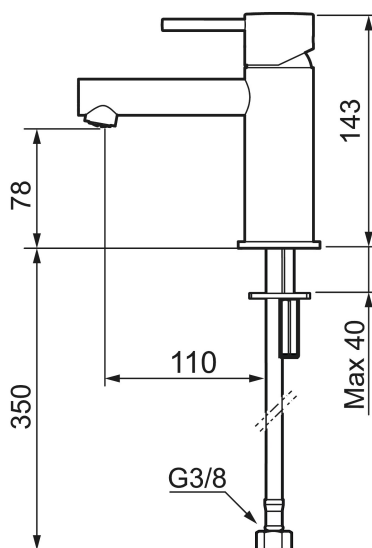

## Tvättställsblandare MORA INXX II sharp, small

INXX II tvättställsblandare finns i tre olika höjder där small är en låg blandare anpassad för mindre handfat. Med en tålig mattvit nyans och tvättställsblandarens raka karaktär med lång pip och lutande munstycke – gör INXX II sharp både snygg och bekväm att använda. Blandaren är testad och godkänd utifrån de byggregler som finns och är energieffektiv, vilket innebär att den ger en lägre vatten- och energiförbrukning utan att ge avkall på komforten. Bottenventil finns som tillbehör i samma nyans.

RSK: 8278260

- Keramisk tätning
- Omställbar flödesbegränsning och temperaturspär
- Eco (energi- och vattenbesparande konstantflödesstrålsamlare, 5 l/min vid 2–6 bar)
- Flexibla anslutningsrör i metallomspunnen Soft PEX®
- Hålmått Ø34-37 mm