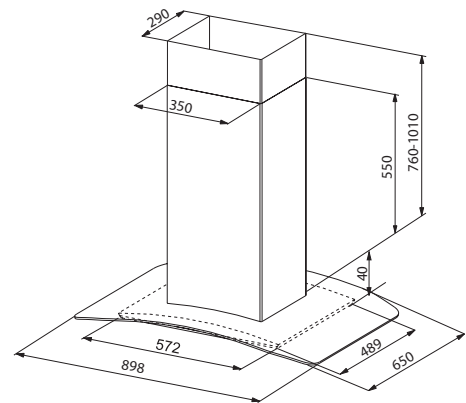

OPAL KÖKSÖ

PRODUKTINFORMATION

Kupa för köksömontage. LED-belysning. Metalltrådsfilter. Elektronisk brytare. Låg ljudnivå. Intensivläge och tidsstyrd efterventilation. Easy Clean motorpaket. Kolfilterkit finns som tillbehör.

ARTIKEL	ART.NR FRANKE
90 cm	110.0325.315

Bredd	90cm
Luftmängd	130 - 660 m²/h
Ljudeffektsnivå	36-72 db(A)
Motoreffekt	180 W
Osuppfångning	98%
Energiklass	C
Belysning	4 x 2 W led
Hastigheter	EVL + 3 + intensiv
Elanslutning	230 V skyddsjordad
Montagehöjd	500mm för elspis 650 mm för gasspis
Kanalanslutning	Ø 125/150/160 mm

www.franke.se

Make
it
wonderful

FRANKE